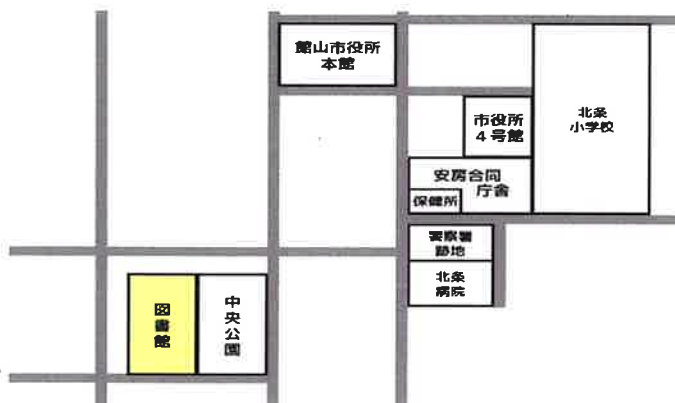

# 出張子育てひろばのご案内

## 館山市元気な広場

#### 場所：館山市図書館

#### 場所：船形地区公民館 和室

- \* お車でお越しの方は公民館の駐車場(公民館脇)を利用して下さい。
- \* ひろばを利用される方はこども園の園庭で13:00~15:00の間遊べます。(プレイルーム前のみ)
- \* 園庭で遊ぶ時は必ず運動靴を履かせ、おうちの方が付き添ってあげて下さい。  
(園庭開放は変更になる場合もあります。)

開催日は  
広場通信、又は  
元気な広場  
ホームページで  
確認してね♪