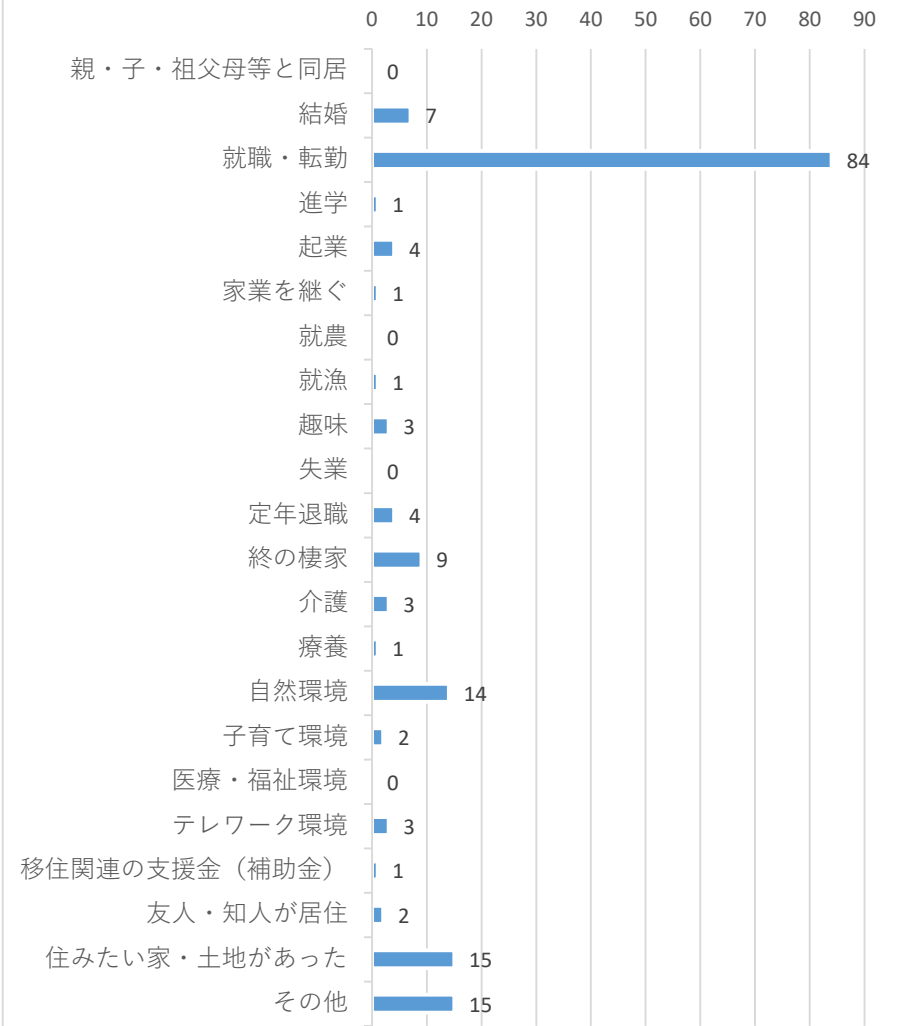

令和7年度転入者アンケート 令和8年3月31日時点 集計一覧 (集計期間令和7年4月1日～令和8年3月31日)

総回答数 = 149 回答数

転入前住所

転入の形態

転入者性別内訳(人)

令和7年度転入者アンケート 令和8年3月31日時点 集計一覧（集計期間令和7年4月1日～令和8年3月31日）

転入理由(複数選択あり)

年齢内訳(人)