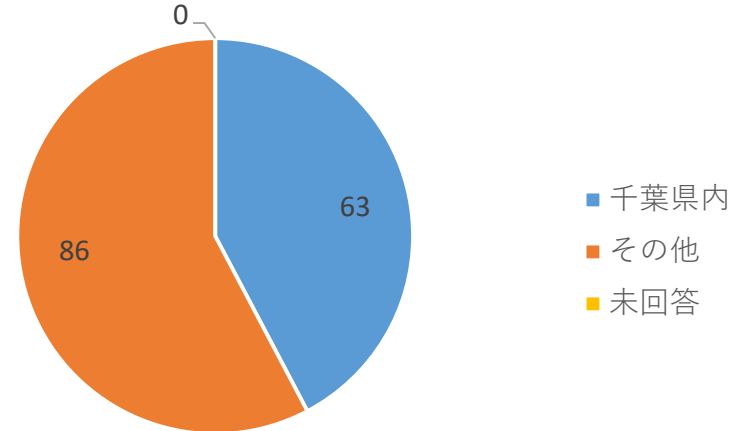

令和7年度転入者アンケート 令和8年3月31日時点 集計一覧 (集計期間令和7年4月1日～令和8年3月31日)

総回答数 = 149 回答数

転入前住所

転入の形態

転入者性別内訳(人)

令和7年度転入者アンケート 令和8年3月31日時点 集計一覧（集計期間令和7年4月1日～令和8年3月31日）

転入理由(複数選択あり)

年齢内訳(人)