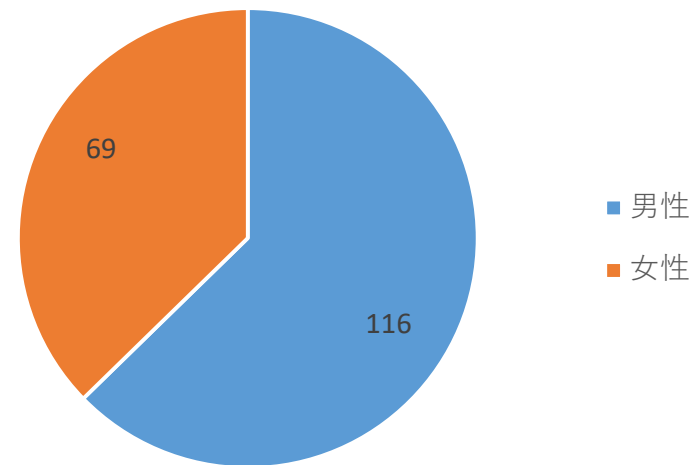

令和7年度転入者アンケート 令和8年3月31日時点 集計一覧 (集計期間令和7年4月1日～令和8年3月31日)

総回答数 = 149 回答数

転入前住所

転入の形態

転入者性別内訳(人)

令和7年度転入者アンケート 令和8年3月31日時点 集計一覧（集計期間令和7年4月1日～令和8年3月31日）

転入理由(複数選択あり)

年齢内訳(人)