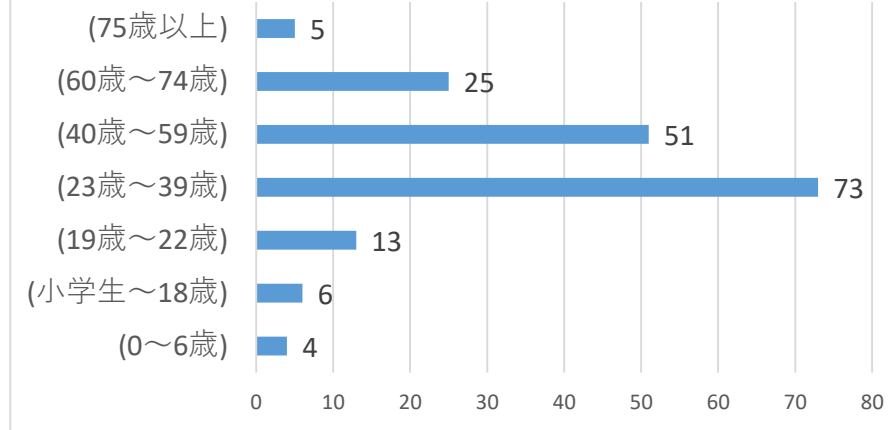

令和7年度転入者アンケート 令和8年3月31日時点 集計一覧 (集計期間令和7年4月1日～令和8年3月31日)

総回答数 = 149 回答数

転入前住所

転入の形態

転入者性別内訳(人)

令和7年度転入者アンケート 令和8年3月31日時点 集計一覧（集計期間令和7年4月1日～令和8年3月31日）

転入理由(複数選択あり)

年齢内訳(人)