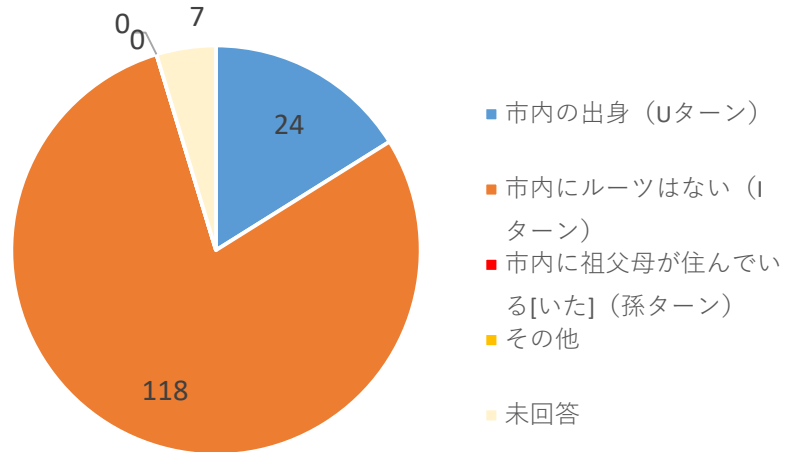

令和7年度転入者アンケート 令和8年3月31日時点 集計一覧 (集計期間令和7年4月1日～令和8年3月31日)

総回答数 = 149 回答数

転入前住所

転入の形態

転入者性別内訳(人)

令和7年度転入者アンケート 令和8年3月31日時点 集計一覧（集計期間令和7年4月1日～令和8年3月31日）

転入理由(複数選択あり)

年齢内訳(人)