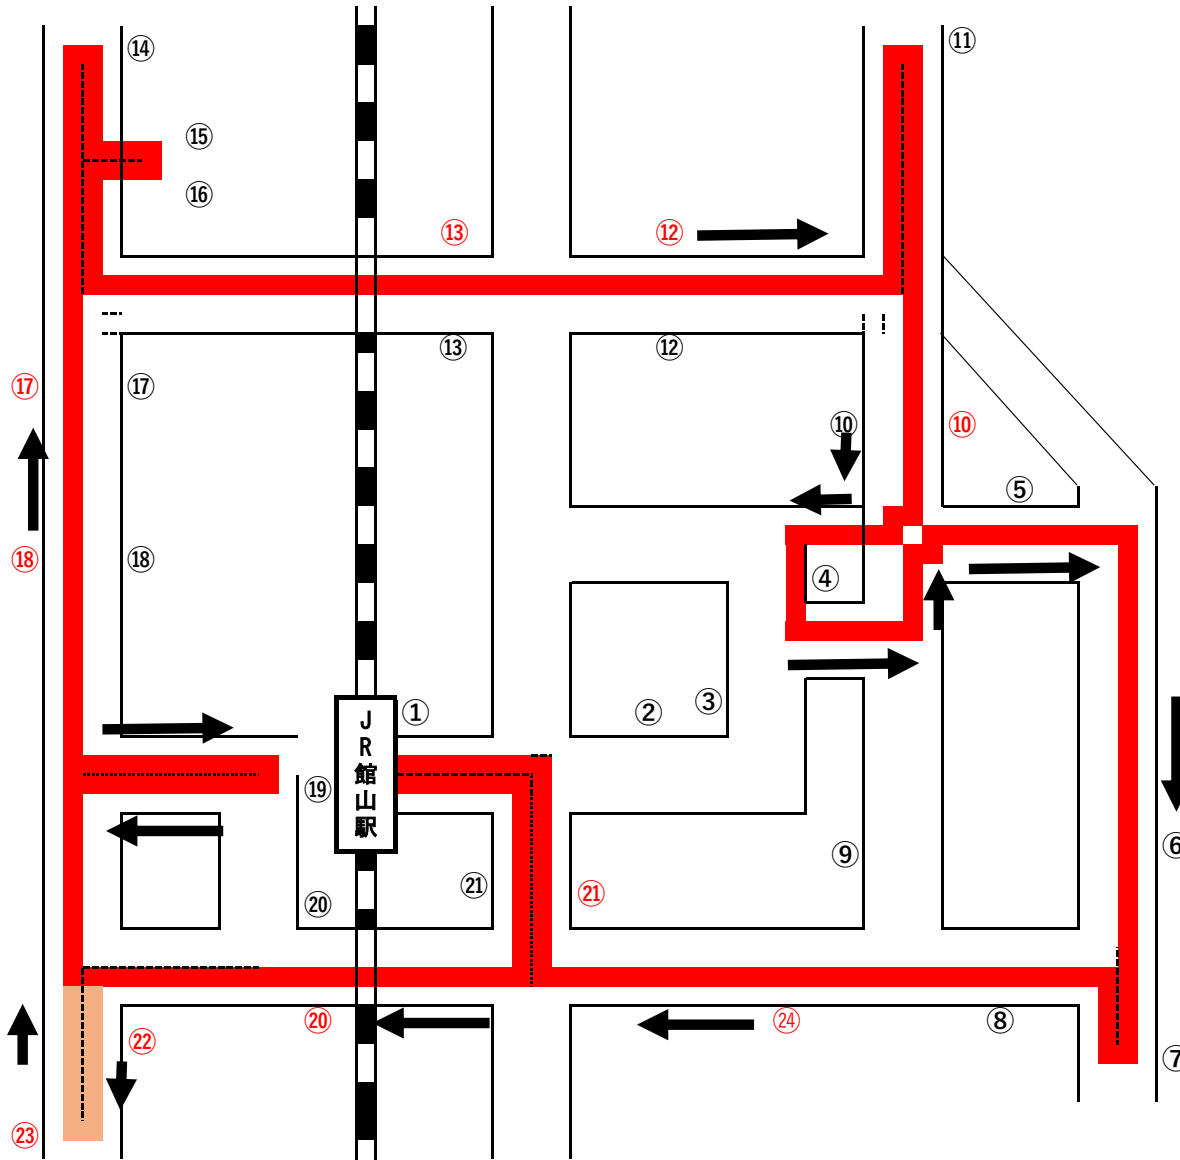

運行ルート (案)

新逆回りルート (赤線)

バス停

- ① 館山駅東口
- ② 中央公園前
- ③ ろうきん前
- ④ 館山市役所
- ⑤ 業務スーパー前
- ⑥ 館山病院
- ⑦ 南総文化ホール
- ⑧ 南町
- ⑨ 北条病院前
- ⑩ ファミリーマート館山BP店・きんざ前
- ⑪ カインズ館山店
- ⑫ カワチ薬品前
- ⑬ 八幡神社前
- ⑭ 亀田ファミリークリニック館山
- ⑮ ヤマダデンキ
- ⑯ イオンタウン館山
- ⑰ 八幡海岸
- ⑱ 北条海岸
- ⑲ 館山駅西口
- ⑳ 渚銀座入口
- ㉑ 銀座通り商店街
- ㉒ 新井海岸
- ㉓ "渚の駅"たてやま
- ㉔ 六軒町本通り

運行ルート（案）

旧逆回りルート（緑線）

バス停

- ① 館山駅東口
- ② 中央公園前
- ③ ろうきん前
- ④ 館山市役所
- ⑤ 業務スーパー前
- ⑥ 館山病院
- ⑦ 南総文化ホール
- ⑧ 南町
- ⑨ 北条病院前
- ⑩ ファミリーマート館山BP店・きんざ前
- ⑪ カインズ館山店
- ⑫ カワチ薬品前
- ⑬ 八幡神社前
- ⑭ 亀田ファミリークリニック館山
- ⑮ ヤマダデンキ
- ⑯ イオンタウン館山
- ⑰ 八幡海岸
- ⑱ 北条海岸
- ⑲ 館山駅西口
- ⑳ 渚銀座入口
- ㉑ 銀座通り商店街
- ㉒ 新井海岸（仮）
- ㉓ 渚の駅（仮）
- ㉔ 安房農協北条支店前（仮）
- ㉕ 館山駅前通り（仮）