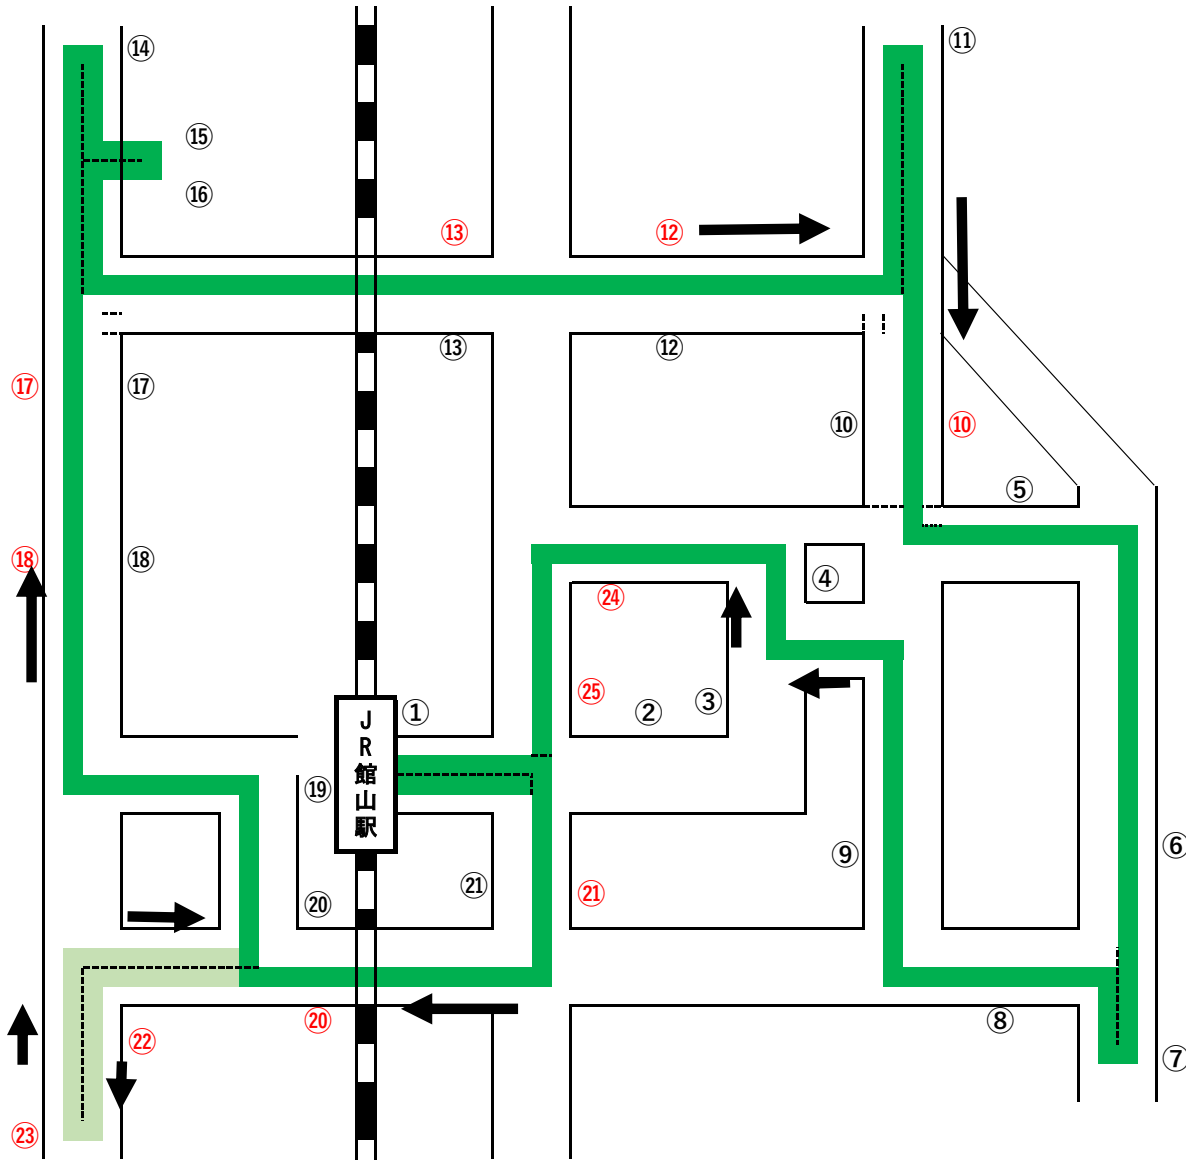

運行ルート (案)

新逆回りルート (赤線)

バス停

- ① 館山駅東口
- ② 中央公園前
- ③ ろうきん前
- ④ 館山市役所
- ⑤ 業務スーパー前
- ⑥ 館山病院
- ⑦ 南総文化ホール
- ⑧ 南町
- ⑨ 北条病院前
- ⑩ ファミリーマート館山BP店・きんざ前
- ⑪ カインズ館山店
- ⑫ カワチ薬品前
- ⑬ 八幡神社前
- ⑭ 亀田ファミリークリニック館山
- ⑮ ヤマダデンキ
- ⑯ イオンタウン館山
- ⑰ 八幡海岸
- ⑱ 北条海岸
- ⑲ 館山駅西口
- ⑳ 渚銀座入口
- ㉑ 銀座通り商店街
- ㉒ 新井海岸
- ㉓ "渚の駅"たてやま
- ㉔ 六軒町本通り

運行ルート（案）

旧逆回りルート（緑線）

バス停

- ① 館山駅東口
- ② 中央公園前
- ③ ろうきん前
- ④ 館山市役所
- ⑤ 業務スーパー前
- ⑥ 館山病院
- ⑦ 南総文化ホール
- ⑧ 南町
- ⑨ 北条病院前
- ⑩ ファミリーマート館山BP店・きんざ前
- ⑪ カインズ館山店
- ⑫ カワチ薬品前
- ⑬ 八幡神社前
- ⑭ 亀田ファミリークリニック館山
- ⑮ ヤマダデンキ
- ⑯ イオンタウン館山
- ⑰ 八幡海岸
- ⑱ 北条海岸
- ⑲ 館山駅西口
- ⑳ 渚銀座入口
- ㉑ 銀座通り商店街
- ㉒ 新井海岸（仮）
- ㉓ 渚の駅（仮）
- ㉔ 安房農協北条支店前（仮）
- ㉕ 館山駅前通り（仮）