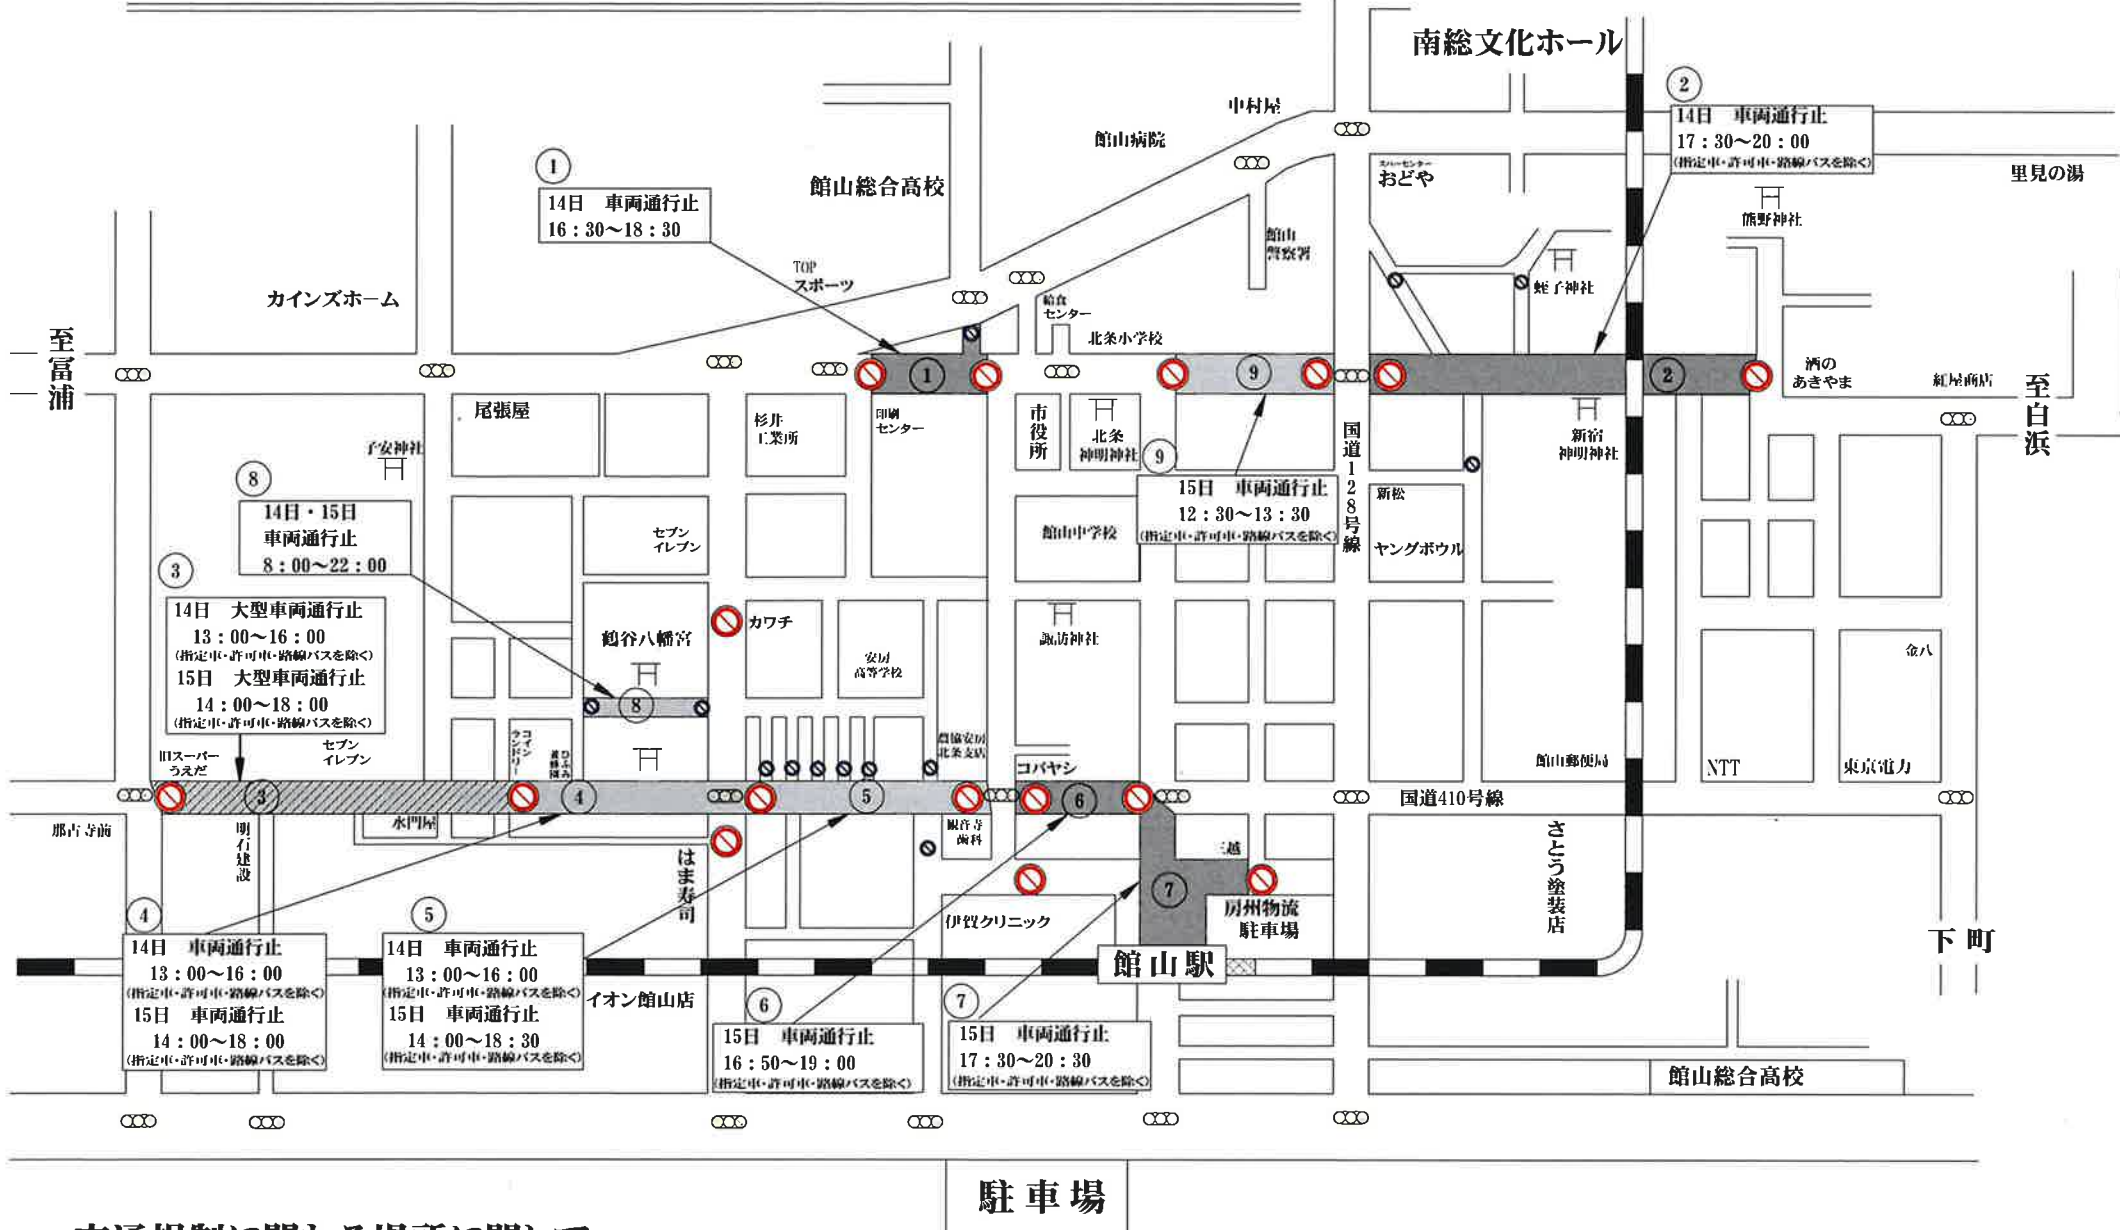

八幡祭礼に伴う交通規制図

交通規制に関わる場所に関して
指定車・許可車・路線バスは通行いたします