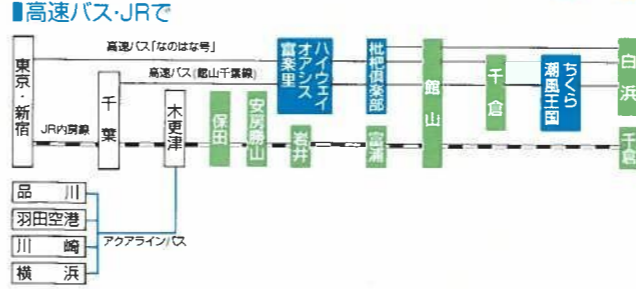

鴨川のレモンを使いとてもさわやかな味のチップス。

保田小学校 道の駅保田小附属ようちえん

道の駅保田小附属ようちえんは、隣接する新しくできた施設です。9:00~17:00店舗により異なる。

富菜里とみやま びわワインスパークリングワイン

南房総市産の房州びわを使用した贅沢なワインです。

花の宅配便 花の宅配便

地元農家の皆さんが丹誠込めた花々を豊富に取り揃え、自分でお選び頂いた花や施設で満んだ花を全国に宅配できます。

ACCESS MAP

どのくらいで南房総につくのかな?

- 首都高速・小松川周辺から、市原SAまで平日・土日昼間なら約1時間。
- 市原SAから木更津北ICまでは、約10分。君津ICまでは、約22分。
- 海ほたるPAから木更津北ICまでは、約12分。君津ICまでは、約24分。君津IC下車から館山到着は約1時間、鴨川市街到着は約45分です。
- 夜や朝方は、東京から2時間程度で到着します。

携帯から高速料金・渋滞予測情報が
ドラぶらモバイル <http://m.driveplaza.com/>