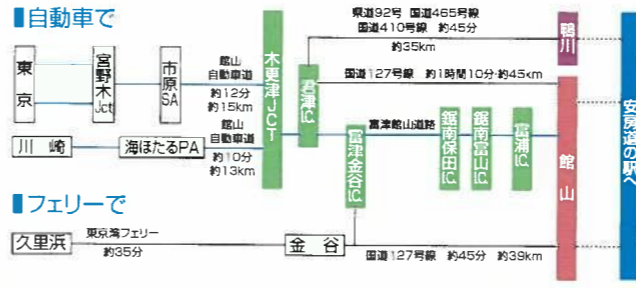

ACCESS MAP

どのくらいで南房総につくのかな?

- 首都高速・小松川周辺から、市原SAまで平日・土日昼間なら約1時間。
- 市原SAから木更津北ICまでは、約10分。君津ICまでは、約22分。
- 海ほたるPAから木更津北ICまでは、約12分。君津ICまでは、約24分。君津IC下車から館山到着は約1時間、鴨川市街到着は約45分です。
- 夜や朝方は、東京から2時間程度で到着します。

携帯から高速料金・渋滞予測情報が
ドラぶらモバイル <http://m.driveplaza.com/>