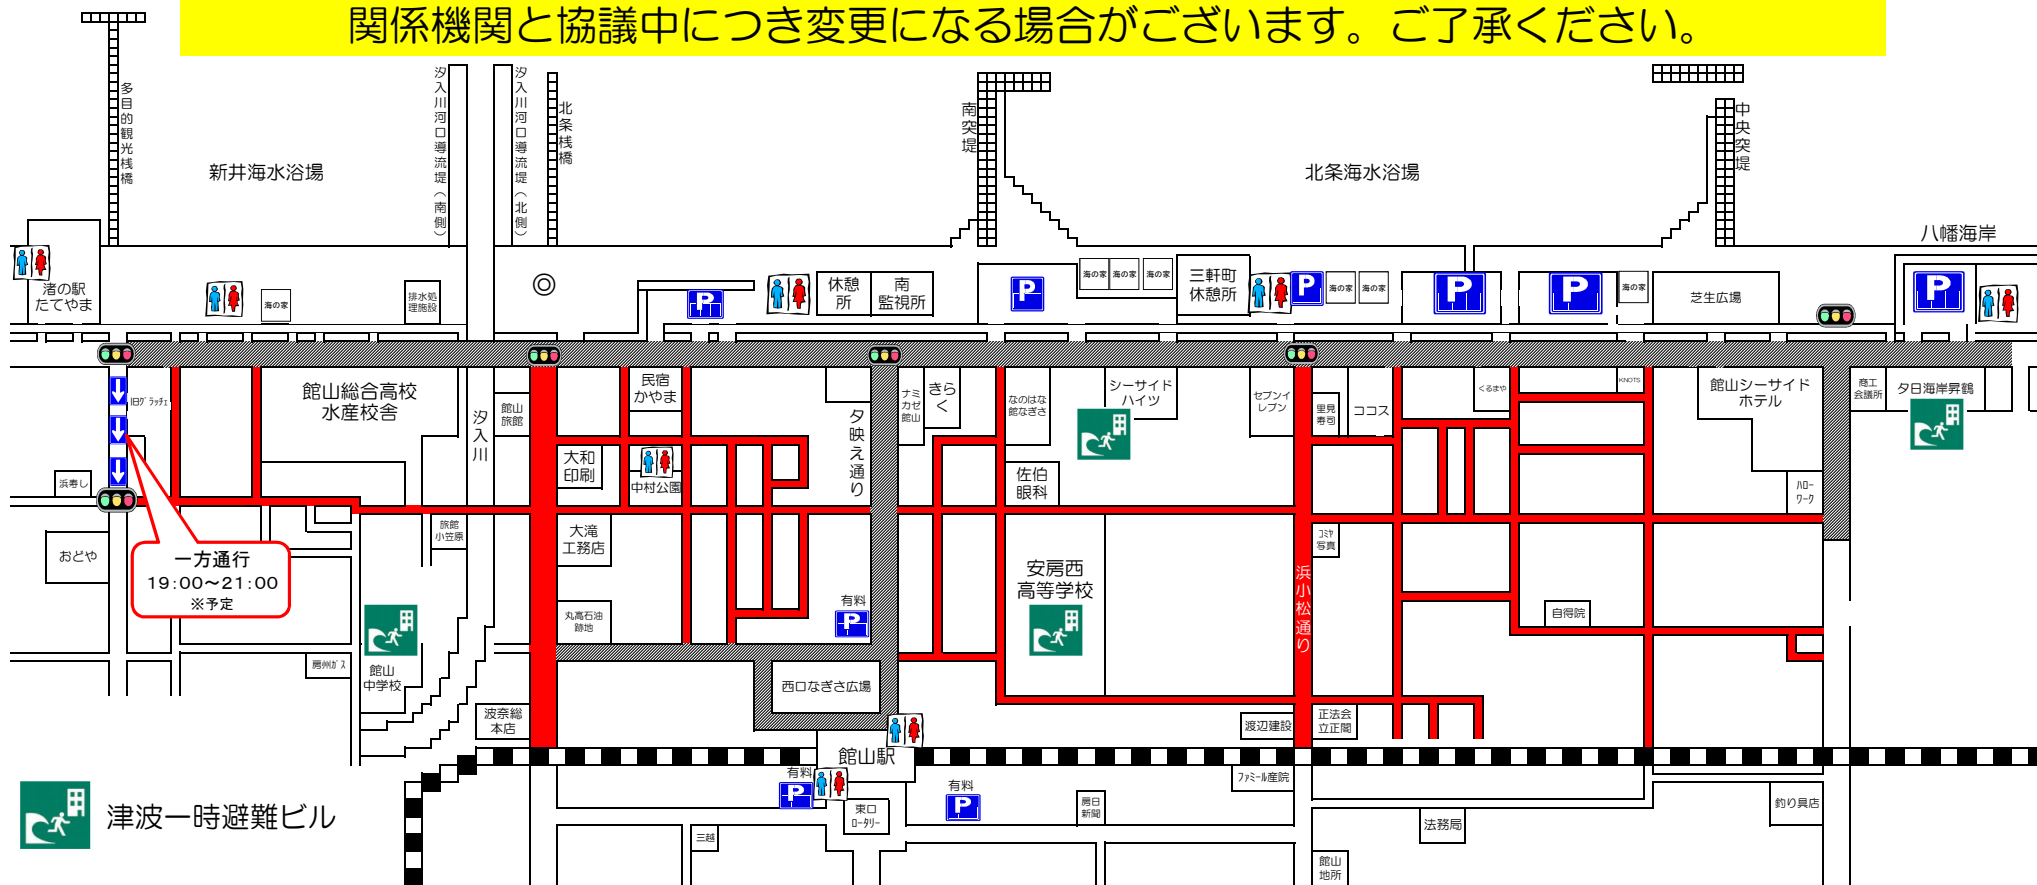

# 館山湾花火大会交通規制図（19：00～21：00頃まで）

災害発生時の避難経路確保と海岸道路渋滞緩和の為、車輛通行止めとなります。

関係機関と協議中につき変更になる場合がございます。ご了承ください。

 車輛通行止め（許可車を除く）

 車輛通行止め（通行許可証をお持ちの方も通行出来ません）

- ・規制時間内に規制区域を車輛で通行する場合は館山警察署長発行の通行許可証が必要となります。
- ・許可証をお持ちであっても一部通行できない道路もあります。（海岸通り及び館山駅西口ロータリー・夕映え通り）
- ・万一の停電や災害等で、足元が暗くなる恐れがありますので懐中電灯を持参してください。
- ・花火大会当日は海岸道路周辺は大変混雑いたしますので、車の使用は控えて下さい。
- ・交通規制解除は状況により短縮・延長する場合がございます。
- ・周辺の皆様にはご迷惑をおかけいたしますが、ご協力下さいますようお願いいたします。