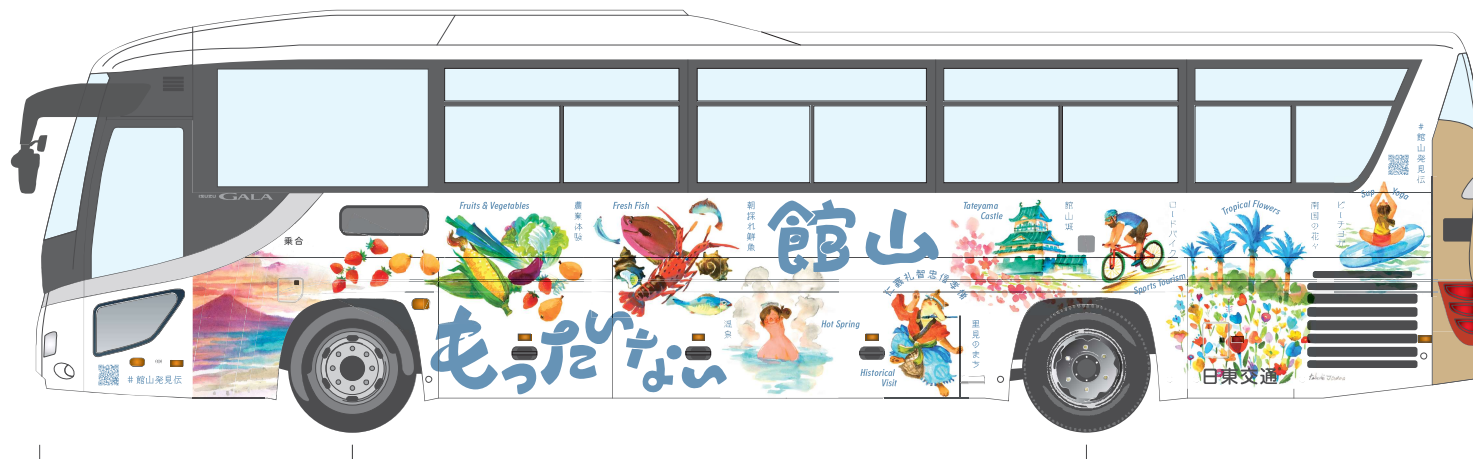

11990

日東交通バス  
いすゞ ガーラ  
S = 1/10

2590

6080

3285

3520

2490