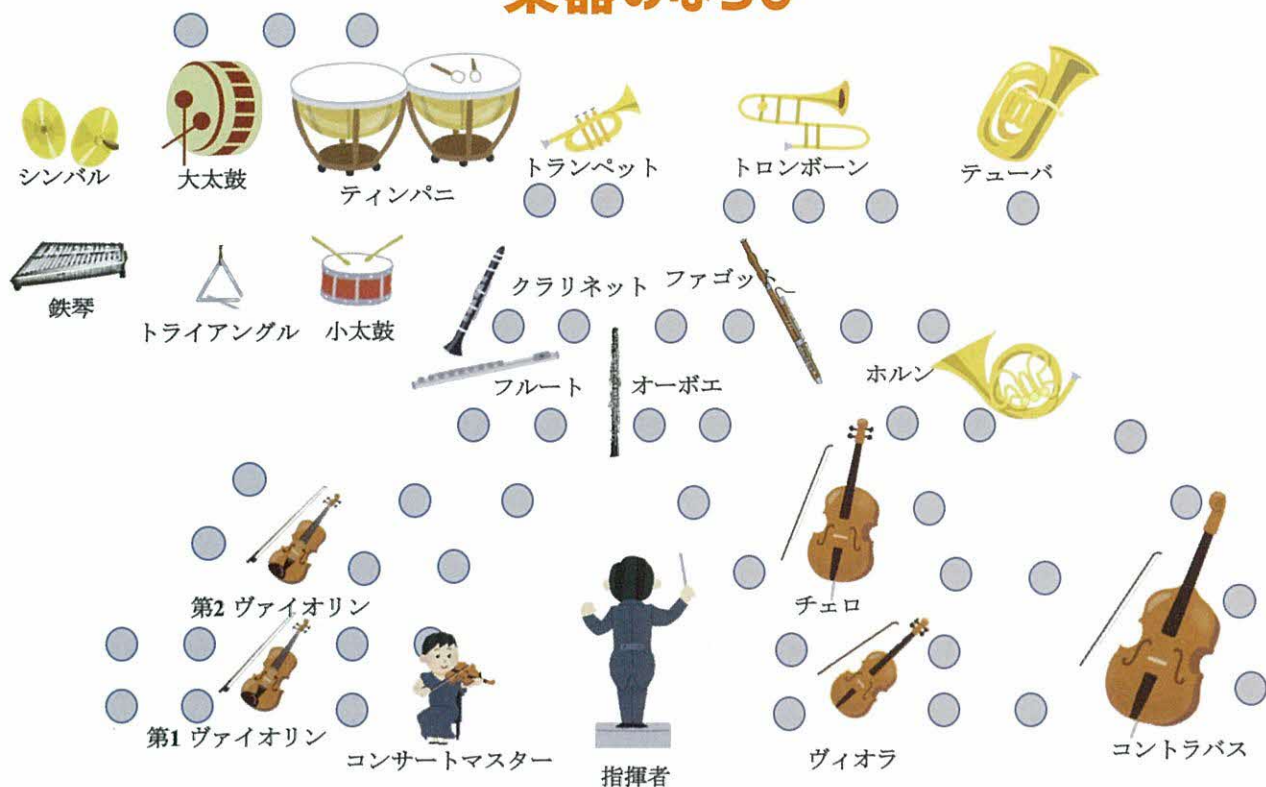

楽器のならび

プロフィール

特別出演 館山市立館山小学校音楽部

館山小教諭
指揮 佐生知子

館山小学校音楽部は創部以降、多くの演奏活動を積み重ねてきた伝統ある部です。今でも先輩方から音楽を愛する気持ちを受け継ぎ、4年生から6年生までの総勢60名程度で活動しています。

近年では、校内の行事、クリスマスコンサートや卒業コンサートでの演奏、地域のイベントや演奏会等にもお招きいただき、活動の場を広げています。

演奏をする前に、まず「人としての在り方」を大切に、皆様に「聴いてよかった。」と思っただけの演奏をめざしています。