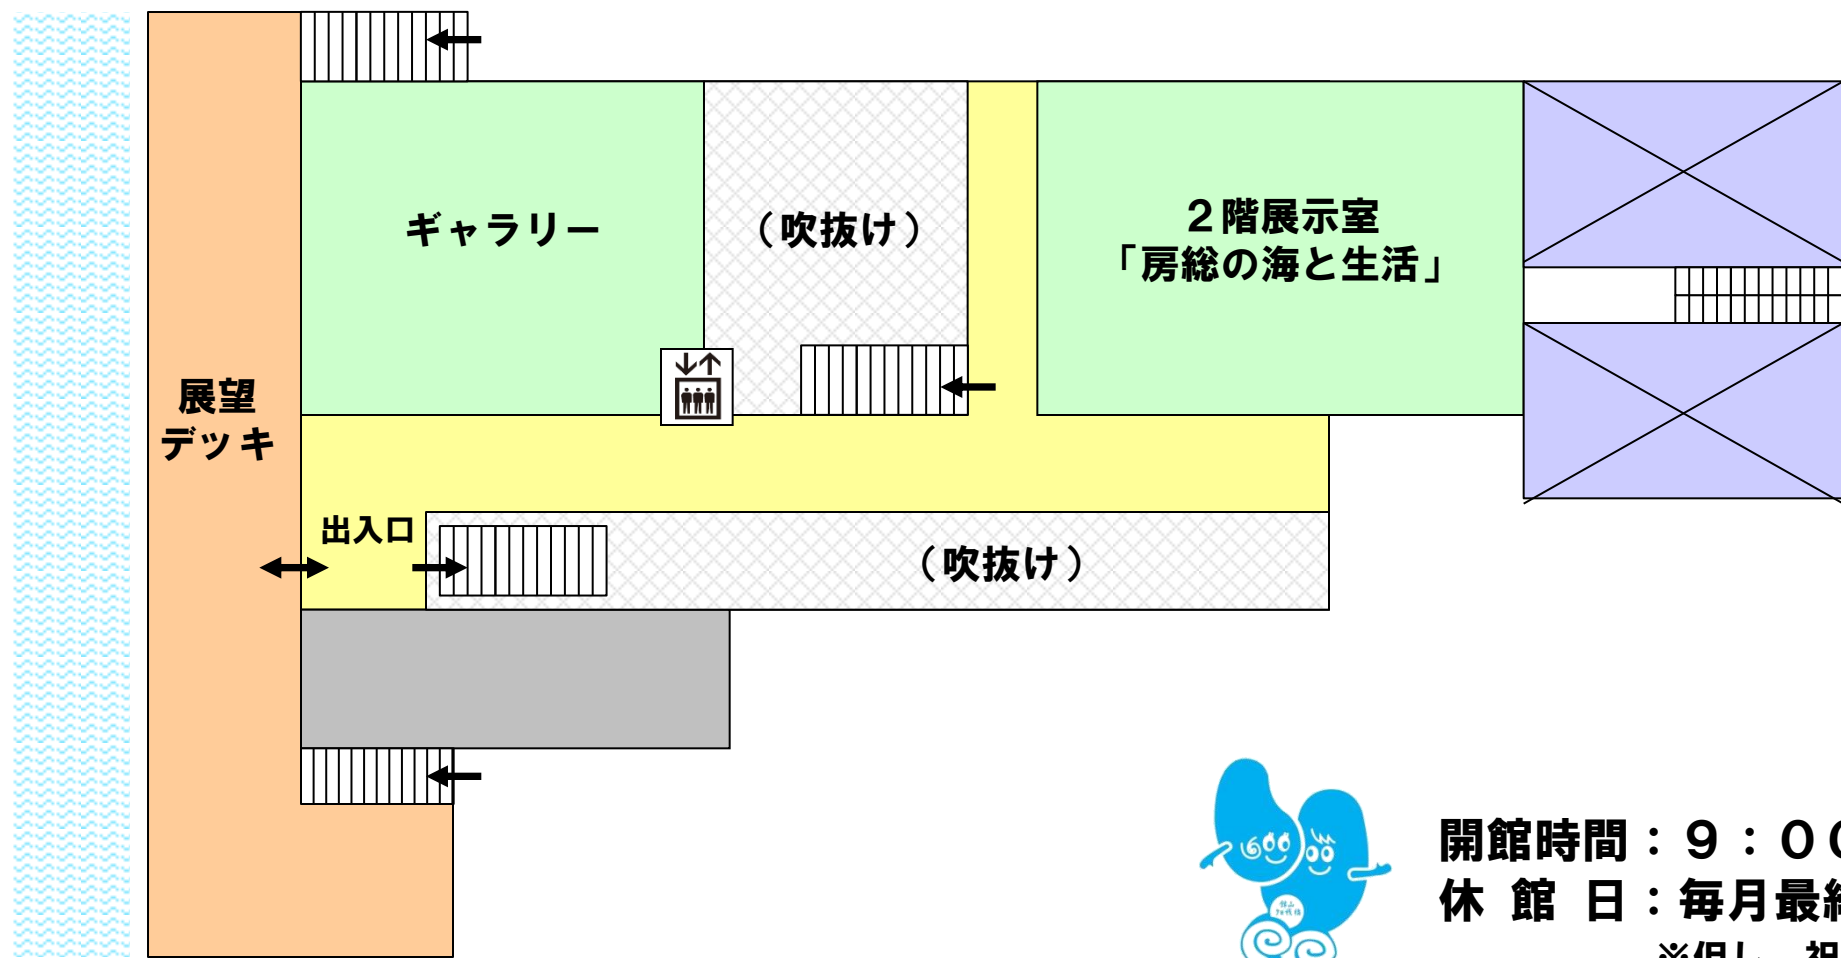

# みなとオアシス “渚の駅” たてやま 館内図

1階

2階

開館時間：9：00～16：45

休館日：毎月最終月曜日

※但し、祝日にあたる場合は翌火曜日