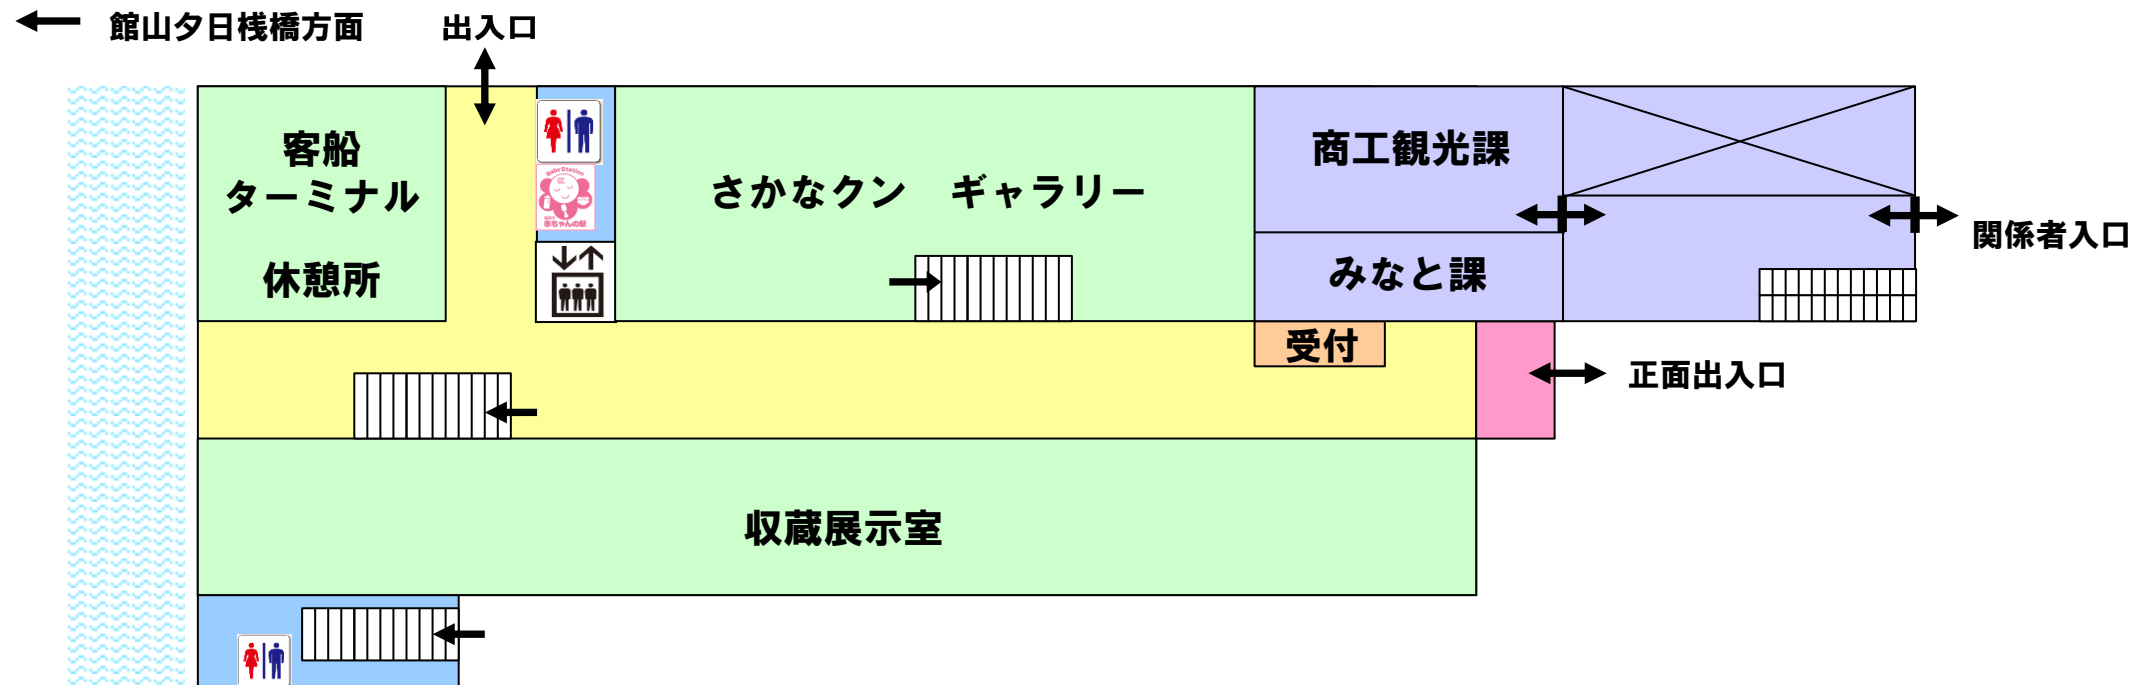

# みなとオアシス “渚の駅” たてやま 館内図

1階

2階

開館時間：9：00～16：45

休館日：毎月最終月曜日

※但し、祝日にあたる場合は翌火曜日