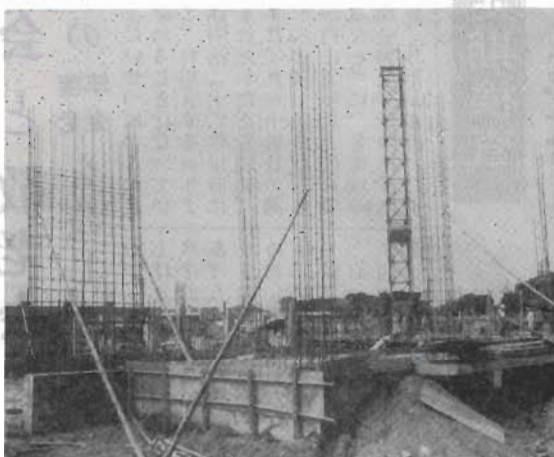

市民センターの位置は市役所の南西三〇〇メートル、田圃五、六五坪を埋立て、出入口を一六五坪ほどとっており、工事の進捗はよく、状況は地下の基礎工事が完了し、数多くの鉄骨が秋空に向けて林立し、全工事は三分の二に完成して、いよいよ完成に近づいて、その威容が次第に明らかとなり、工事完了の予定は来年四月一ぱいとなっております。

市民センターの位置は市役所の南西三〇〇メートル、田圃五、六五坪を埋立て、出入口を一六五坪ほどとっており、工事の進捗はよく、状況は地下の基礎工事が完了し、数多くの鉄骨が秋空に向けて林立し、全工事は三分の二に完成して、いよいよ完成に近づいて、その威容が次第に明らかとなり、工事完了の予定は来年四月一ぱいとなっております。

市民センターの位置は市役所の南西三〇〇メートル、田圃五、六五坪を埋立て、出入口を一六五坪ほどとっており、工事の進捗はよく、状況は地下の基礎工事が完了し、数多くの鉄骨が秋空に向けて林立し、全工事は三分の二に完成して、いよいよ完成に近づいて、その威容が次第に明らかとなり、工事完了の予定は来年四月一ぱいとなっております。

市民センターの位置は市役所の南西三〇〇メートル、田圃五、六五坪を埋立て、出入口を一六五坪ほどとっており、工事の進捗はよく、状況は地下の基礎工事が完了し、数多くの鉄骨が秋空に向けて林立し、全工事は三分の二に完成して、いよいよ完成に近づいて、その威容が次第に明らかとなり、工事完了の予定は来年四月一ぱいとなっております。

市民センターの位置は市役所の南西三〇〇メートル、田圃五、六五坪を埋立て、出入口を一六五坪ほどとっており、工事の進捗はよく、状況は地下の基礎工事が完了し、数多くの鉄骨が秋空に向けて林立し、全工事は三分の二に完成して、いよいよ完成に近づいて、その威容が次第に明らかとなり、工事完了の予定は来年四月一ぱいとなっております。

新宿・八幡 二つの青年館落成
新宿、八幡の青年館が落成しました。新宿青年館は、神明町社内の一角にあり、木造平屋建てで工費は二二、三万円です。八幡青年館は、八幡神社の境内にあり、木造平屋建てで工費は一四、〇万円です。

合同行政相談 10月20日市役所で合同行政相談が、千葉行政監察局からきて行なわれます。日時：十月二十日午前十時～午後三時まで。場所：市役所大会議室。内容：国や県、市の行政などに関する相談です。

青少年相談員 任期が一年延びる 千葉県が他県に先駆けてつくった青少年相談員制度は、既に四年の歳月が流れ、市民の中に根をおろし、とくに青少年のよき指導者であったり理解ある協力者であったりして親しまれてきました。この相談員の任期はこれまで二年であったものが、一年延長されて三年となりました。

新潟の 水害被災者に あなたの暖かい善意を 去る8月28日、新潟県は、新潟・山形両県を襲った集中豪雨は、死者・行方不明者百名を越す犠牲を出し、加えて収穫寸前の穀倉地帯は壊滅に近い惨状でありました。多数の肉親

緑の大敵... 松くい虫を撲滅しよう ことしは早天続きの異様な天候が災いして、松くい虫の繁殖が旺盛になり、赤く枯れた被害木が緑の山や小高い丘、はては家敷の松にまで及びております。この被害をほうたらかしたとすれば、伝染病のように緑の松を次ぎから次ぎへとくわしく、緑の山を全山荒涼たる枯木の山と化して、個人的にも国家的にも大きな損失となりますので、見つけしだい木を切り倒して撲滅しましょう。

身体巡回相談 10月17日公民館で身体障害者のしあわせを願う巡回相談が、県と市の主催で行なわれます。日時：十月十七日午前十時～午後三時まで。場所：館山市公民館(婦人会館のうら)

合同行政相談 10月20日市役所で合同行政相談が、千葉行政監察局からきて行なわれます。日時：十月二十日午前十時～午後三時まで。場所：市役所大会議室。内容：国や県、市の行政などに関する相談です。

青少年相談員 任期が一年延びる 千葉県が他県に先駆けてつくった青少年相談員制度は、既に四年の歳月が流れ、市民の中に根をおろし、とくに青少年のよき指導者であったり理解ある協力者であったりして親しまれてきました。この相談員の任期はこれまで二年であったものが、一年延長されて三年となりました。

新潟の 水害被災者に あなたの暖かい善意を 去る8月28日、新潟県は、新潟・山形両県を襲った集中豪雨は、死者・行方不明者百名を越す犠牲を出し、加えて収穫寸前の穀倉地帯は壊滅に近い惨状でありました。多数の肉親

緑の大敵... 松くい虫を撲滅しよう ことしは早天続きの異様な天候が災いして、松くい虫の繁殖が旺盛になり、赤く枯れた被害木が緑の山や小高い丘、はては家敷の松にまで及びております。この被害をほうたらかしたとすれば、伝染病のように緑の松を次ぎから次ぎへとくわしく、緑の山を全山荒涼たる枯木の山と化して、個人的にも国家的にも大きな損失となりますので、見つけしだい木を切り倒して撲滅しましょう。