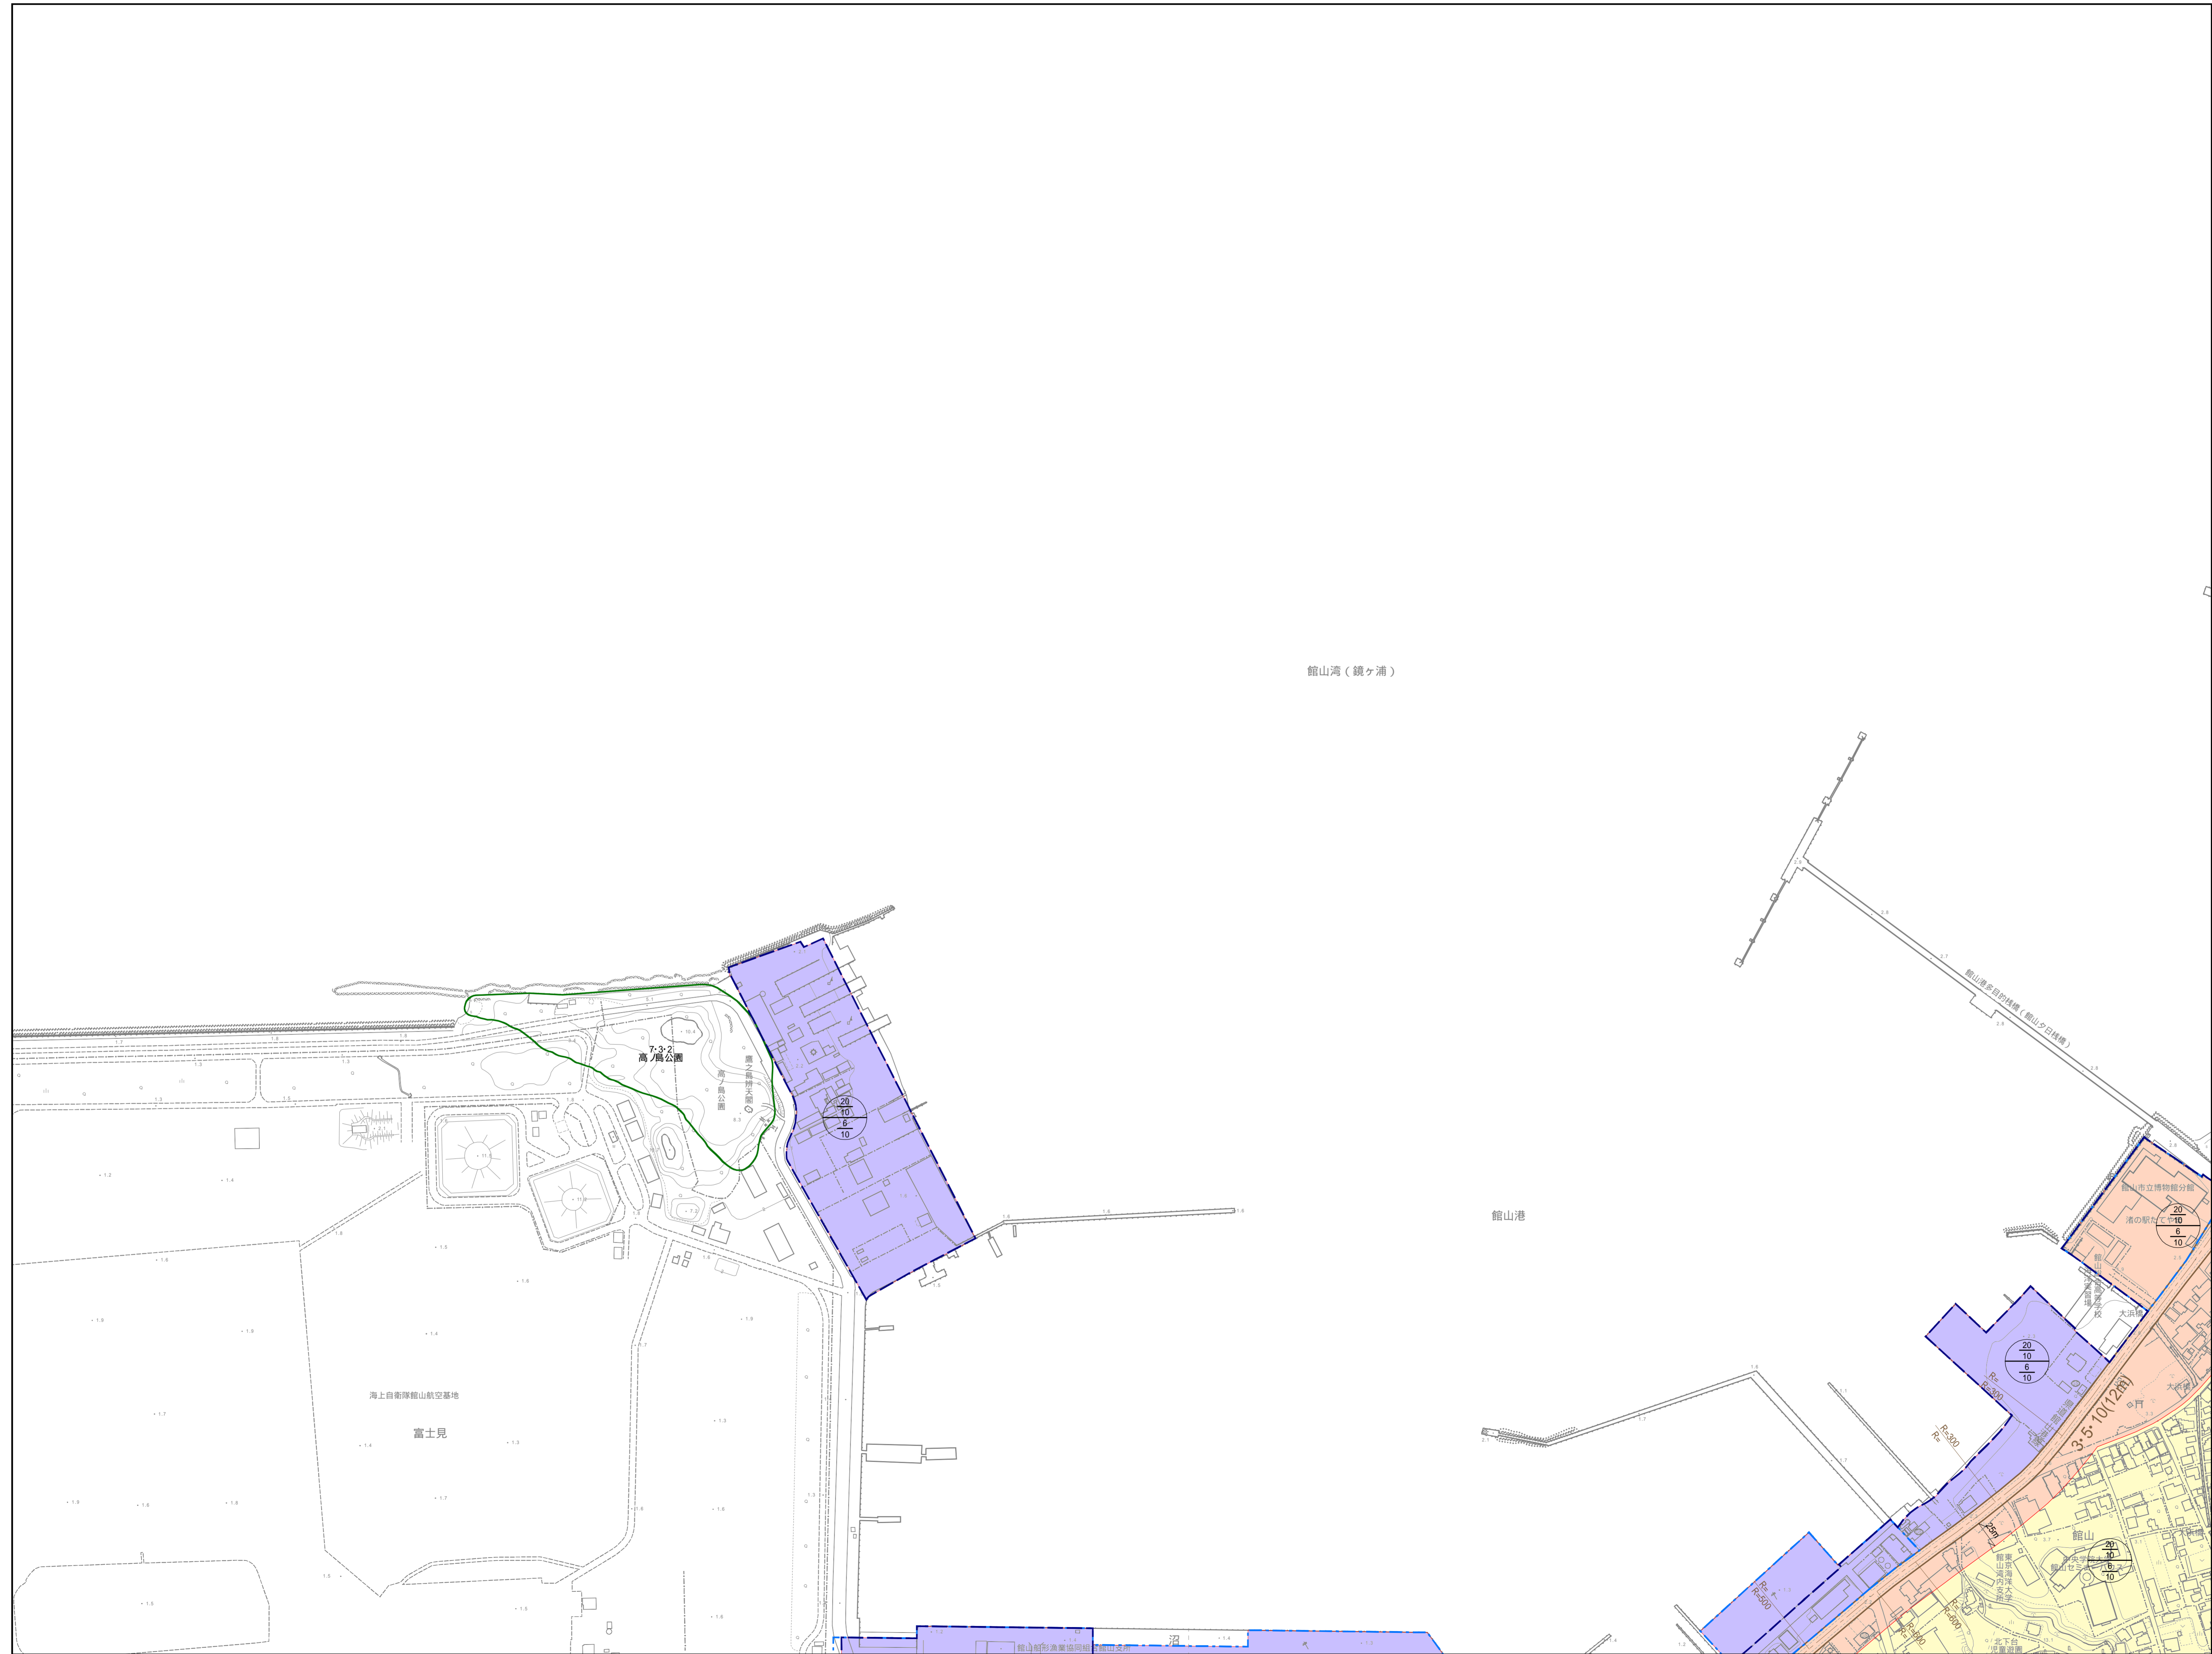

		09NE604
09ND792	09NE701	09NE702
09ND794	09NE703	09NE704

館山湾(鏡ヶ浦)

館山港

凡 例	
	都市計画道路
	第一種中高層住居専用地域
	第一種住居地域
	第二種住居地域
	近隣商業地域
	商業地域
	準工業地域
	工業地域
	形態規制
	準防火地域
	臨港地区
	都市計画公園
	供給処理施設
	③...ゴミ焼却場
	④...汚物処理場
	⑤...下水道終末処理場
	⑥...市場
	市街地開発事業
	公共下水道排水区域