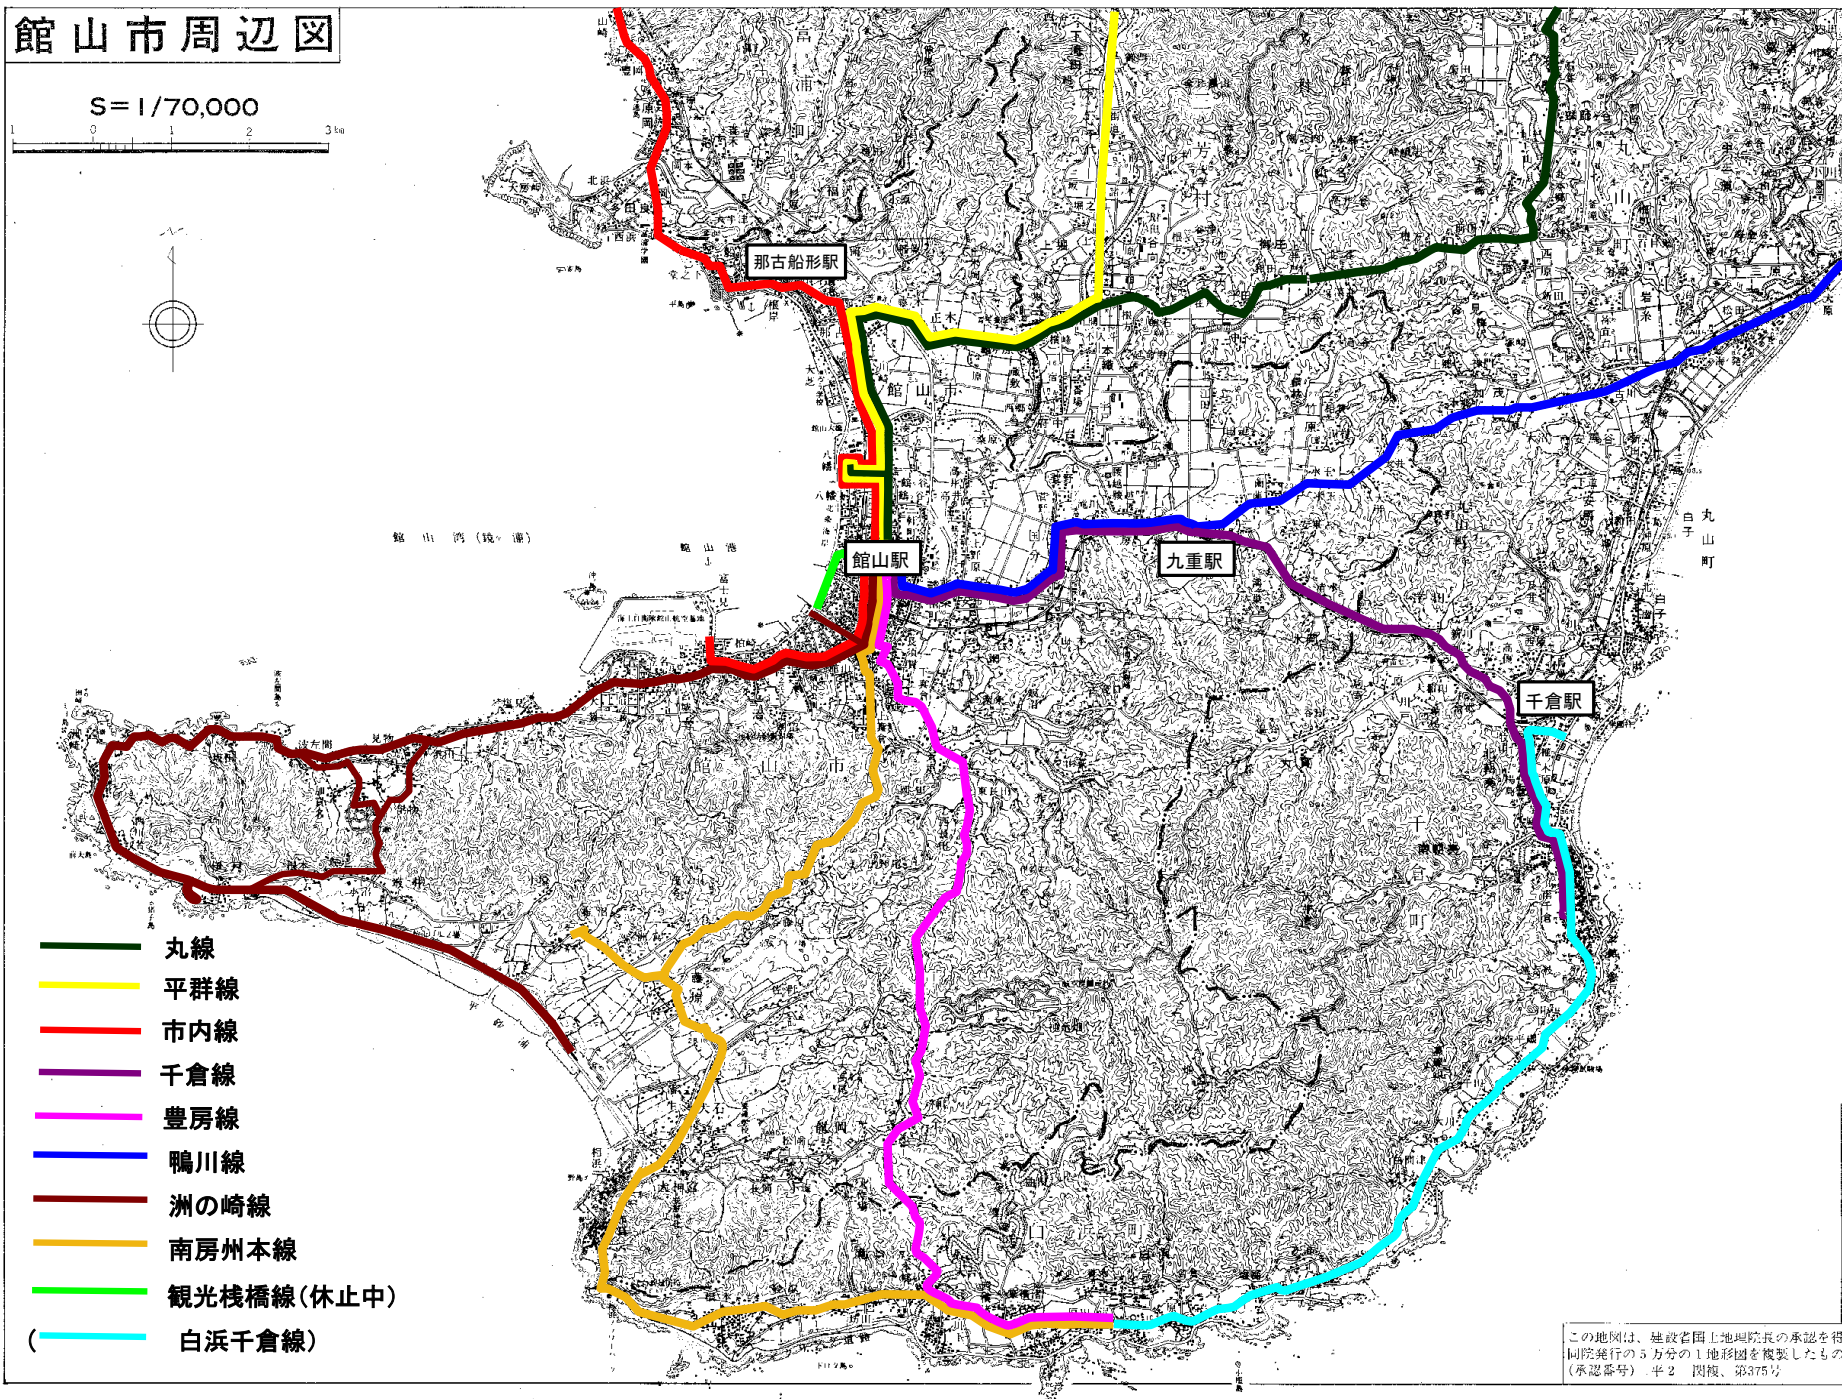

# 館山市路線バスルート図

## 館山市周辺図

S=1/70,000

- 丸線
- 平群線
- 市内線
- 千倉線
- 豊房線
- 鴨川線
- 洲の崎線
- 南房州本線
- 観光棧橋線(休止中)
- ( — 白浜千倉線)

この地図は、建設省国土院院長の承認を得て同院発行の3万分の1地形図を複製したものである(承認番号) 平2 国復、第375号