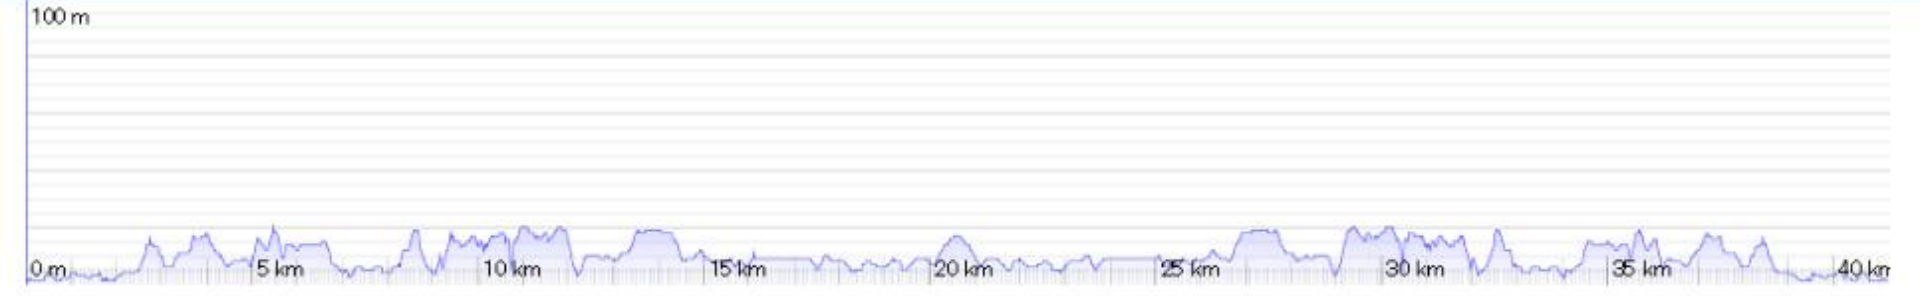

南房総・花海街道 ロードバイク40kmコース

(C)Yahoo Japan,(C)ZENRIN

【 往 路 】

分岐① 自衛隊前交差点(2.5km地点)

【 往 路 】

分岐② 宮城交差点(2.7km地点)

【 折り返し 】

ふれあいショップ平砂浦(20.6km地点)

【 復 路 】

分岐③ 宮城交差点(38.6km地点)

【 復 路 】

分岐④ 自衛隊前交差点(38.8km地点)