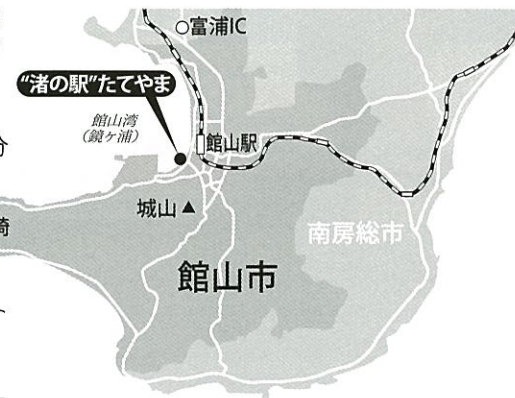

クイズに答えてプレゼントをもらおう

■「ダッペエを探そう! 館山周遊クイズラリー」

市内の観光施設にダッペエのイラスト付きクイズが掲示されています。クイズに答えながら館山市内を巡っちゃおう! 抽選で素敵なプレゼントが当たります!

※クイズラリーに必要なラリーカードは期間中「参加施設」に設置されています。詳細はラリーカードをご覧ください。

期 間：2015年12月1日(火)～2016年1月31日(日)

参加施設：“渚の駅”たてやま・館山市立博物館本館・赤山地下壕跡(豊津ホール) アロハガーデンたてやま・ポピーの里館山ファミリーパーク

●館山市マスコットキャラクター・ダッペエ

2010年12月6日に誕生。房総の方言「～だっぺ」が名前の由来。雑種の犬。江戸時代の長編小説『南総里見八犬伝』に登場する犬「八房」の親戚の末裔の知り合いの親戚。おおらかで適当な性格。房州育ちのため、あばら骨が一本足りない。館山市をPRするため、マイペースに奮闘中。

“渚の駅”たてやま

住所：千葉県館山市館山1564-1
 富津館山道富浦ICより車で約15分
 JR内房線館山駅西口より徒歩約15分