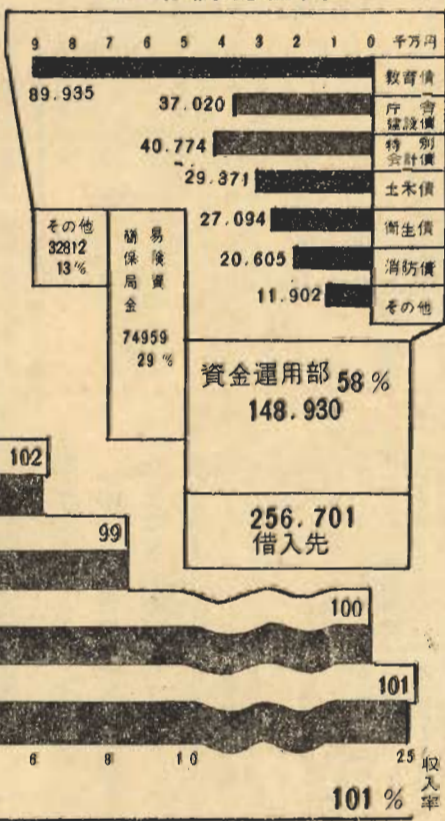

3. 市債現在高

昭和40年度当初予算

4. 市有財産 803.663

市有地	133,797坪
建物	22,920坪
自動車	26,793
橋	14,800
プール	13,500
基金	15,495
有価証券	3,502
予託金	11,500
出資金	1,170