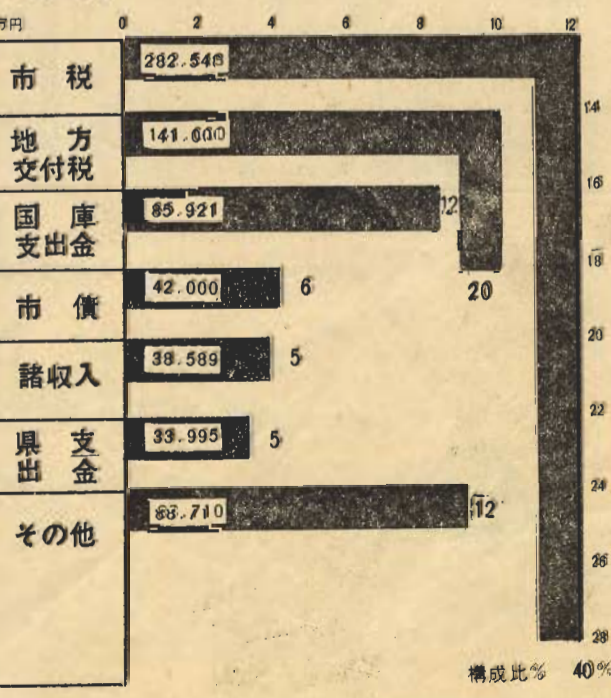

性質別内訳

3. 市債現在高

昭和40年度当初予算

4. 市有財産 803.663

市有地	133,797坪
建物	22,920坪
自動車	26,793
橋	14,800
プール	13,500
基金	15,495
有価証券	3,502
予託金	11,500
出資金	1,170

重点施策 712.763

(1) 観光施設の整備充実 (2) 教育施設の整備拡充と内容充実 (3) 産業の振興

会計別	本年度予算	前年度予算	差引
国民健康保険	179,057	109,507	69,550
簡易水道	3,270	2,624	646
と畜場	1,702	1,901	△199
休養施設	24,012	21,398	2,614
ユース・ホステル	3,563	3,266	397
上水道	3,748	3,352	396
公益質屋	580	3,768	△3,188
計	215,032	145,816	70,216