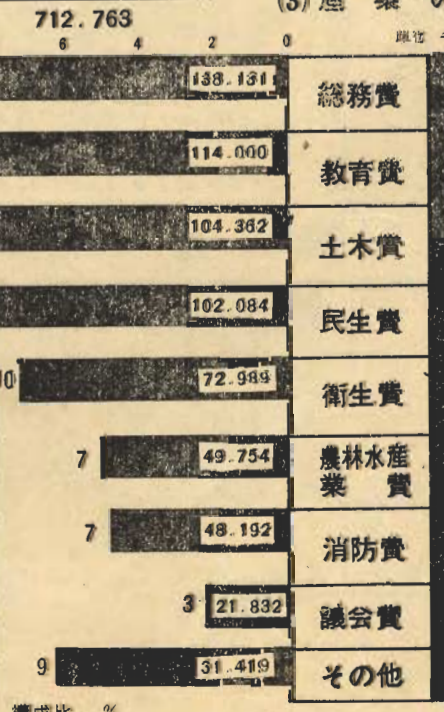

性質別内訳

3. 市債現在高

昭和40年度当初予算

4. 市有財産 803.663

市有地	133,797坪
建物	22,920坪
自動車	26,793
橋	14,800
プール	13,500
基金	15,495
有価証券	3,502
予託金	11,500
出資金	1,170

重点施策 712.763

(1) 観光施設の整備充実 (2) 教育施設の整備拡充と内容充実 (3) 産業の振興

会計別	本年度予算	前年度予算	差引
国民健康保険	179,057	109,507	69,550
簡易水道	3,270	2,624	646
と畜場	1,702	1,901	△199
休養施設	24,012	21,398	2,614
ユース・ホステル	3,563	3,266	397
上水道	3,748	3,352	396
公益質屋	580	3,768	△3,188
計	215,032	145,816	70,216