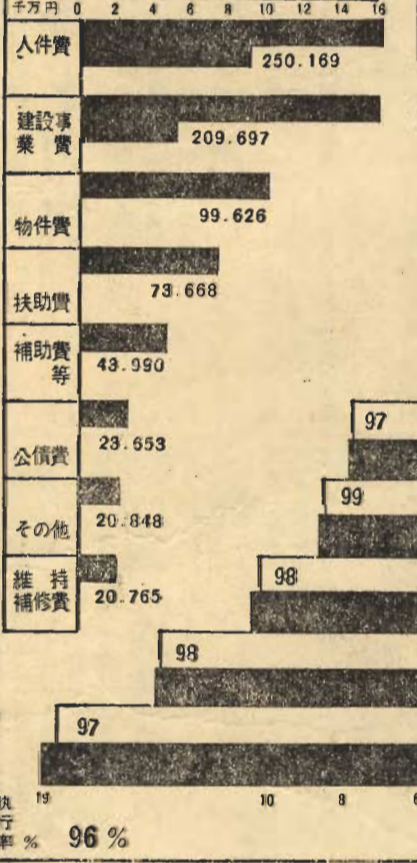

財政事情

昭和40年5月末現在

人口(A) 56,741人
世帯数(B) 14,965世帯

(単位 千円)

館山市告示第60号

地方自治法(昭22法第67号)第243条の3第1項の規定に基づき館山市の財政事情をここに公表いたします。

昭和39年度 主なる執行事業

事業名	執行額
農業構造改善事業	46.372
道路新築改築	28.691
神戸小改築	19.994
館高整備	14.857
四中体育館改築	12.020
市営住宅建築	11.974
消防施設整備	10.157
漁港及港湾修築	8.106
二中プール新築	7.588

2. 収入・支出総括表 昭和39年度 決算見込額

会計別	才入	才出	差引
一、一般会計	780.854	742.416	38.438
二、特別会計	168.283	171.503	△3.220
1.公益質屋	2.618	2.618	0
2.国民健康保険	126.542	132.183	△5.641
(1)事業	114.215	119.856	△5.641
(2)直診	12.327	12.327	0
3.と畜場	2.260	2.255	5
4.簡水	3.185	3.185	0
5.休養施設	26.503	25.201	1.302
6.ユース・ホステル	3.353	2.960	393
7.上水道	3.822	3.101	721
合計	949.137	913.919	35.218

1. 税の負担状況

一世帯当り (C/B)	4,418円
一人当り (C/A)	16,751円

税目	調定額	収入額	徴収率
1.市民税	79.082	73.832	93%
2.固定資産税	114.089	101.814	89
3.軽自動車税	7.579	6.519	86
4.煙草消費税	40.957	40.957	100
5.電気ガス税	17.142	17.142	100
6.都市計画税	11.175	10.320	92
7.その他	174	91	53
計	270.198	250.675	93

性質別内訳