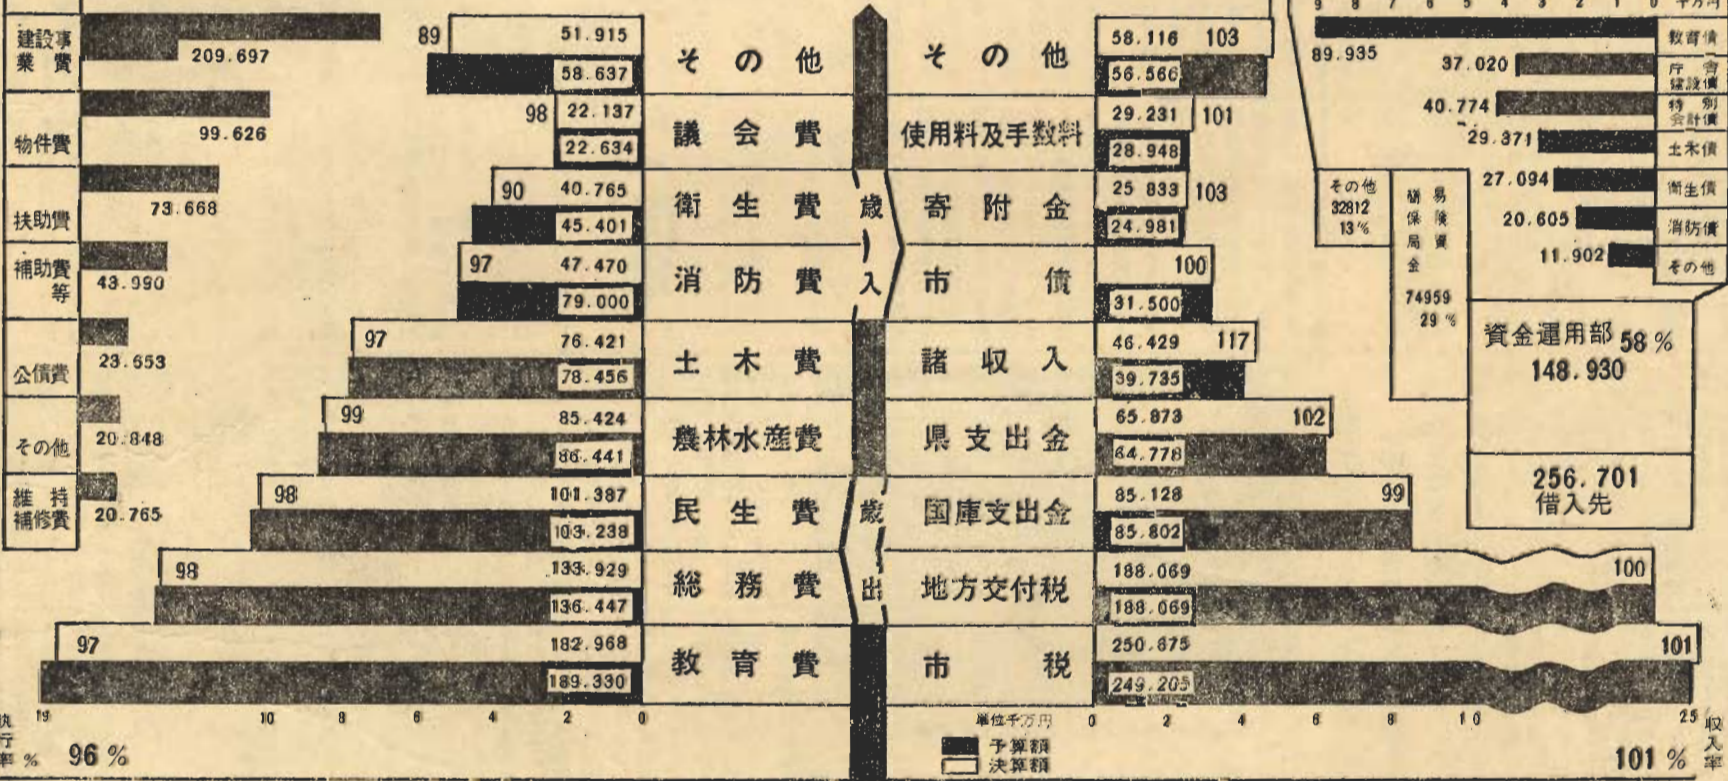

3. 市債現在高

昭和40年度当初予算

4. 市有財産 803.663

市有地	133,797坪
建物	22,920坪
自動車	26,793
橋	14,800
プール	13,500
基金	15,495
有価証券	3,502
予託金	11,500
出資金	1,170