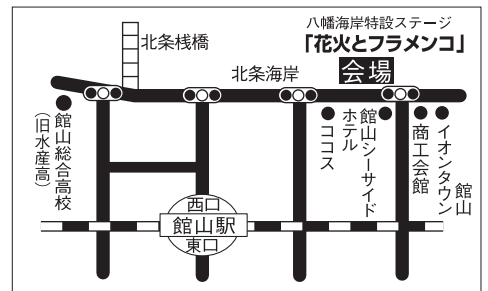

●フレスボン (全国学生フラメンコ連盟)
「中里ワークホームライブ」
 (中里ワークホーム主催、雨天の場合8月9日に順延)
 会場/中里ワークホーム納涼祭

8月11日(日) 17:00~20:30

●市民と学生のふれあい祭り
 ~アセ・ムーチョ・カロール~
 (館山商工会議所青年部主催)
 会場/千葉県南総文化ホール芝生広場
 フラメンコフェスティバル終了後、館山の夏を縁日感覚で楽しめる企画をいろいろ用意しました。夕涼みがてら、家族やお友達といっしょにお出かけ下さい。

●スペインの風写真展 (館山写真連盟主催)
 ●イシイタカスペイン画展
 (館山ふるさと大使イシイタカシ主催)
 8月11日(日) 千葉県南総文化ホールホワイエ

8月9日(金) 17:30~19:00

●「イオンタウン館山フラメンコライブ」
 (全国学生フラメンコ連盟・イオンタウン館山主催)
 会場/イオンタウン館山
 セントラルコート

100名を超えるフラメンコダンサー達が、セントラルコートいっぱい、華麗な舞いを披露するストリートライブ。