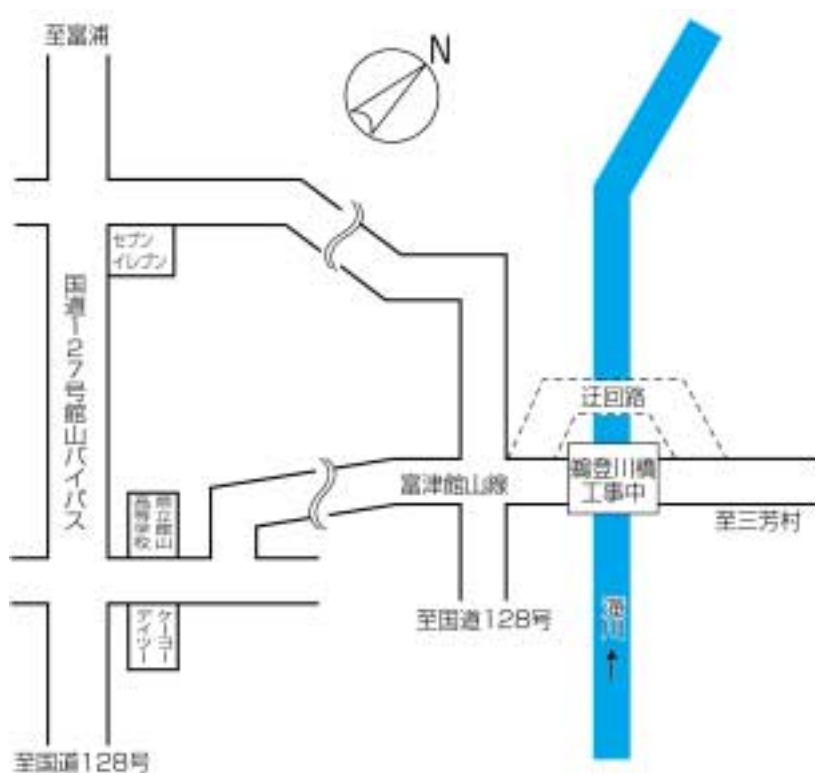

うどがわ 鵜登川橋を架け換え

15年春まで迂回路

館山土木事務所では、今月中旬から滝川に架かる鵜登川橋（高井地先）の架換工事をを行います。工事期間中は、現在の橋の下流側に迂回路を設置するので、通行には支障ありません。

市内から44人

検察審査員候補者

検察審査会は、選挙権のある国民から選ばれた検察審査員で構成されています。「交通事故や詐欺などの犯罪の被害にあつて、警察や検察庁に訴えたのに、検察官が裁判所に起訴しなかつたので不服である」といった場合に、

新しい橋は長さ42・6m、総幅員9・75mで片側2・5mの歩道が整備されます。15年春の完成を見込んでいます。問合せ / 館山土木事務所河川改良課（☎22 4341）

H12 国勢調査 4人に1人が65歳以上

第1次集計まとめ
昨年10月1日に実施した、平成12年国勢調査の第1次基本集計（確定値）がまとまりました。総人口は5万4千412人、男2万4千552人、女2万6千860人でした。年齢別では、15歳未満が6千824人（13・3％）、15歳～64歳が3万4千72人（61・2％）、65歳以上が1万3千113人（25・5％）。年齢不詳が3人でした。

市内で44人の候補者 館山市は木更津検察審査会に属し、管内から400人の検察審査員候補者が選定されます。市内では、この内44人を選定しますが、市選挙管理委員会では、選挙人名簿の中から来年度の検察審査員候補者をくじで選定し、該当する人へ12月中旬に通知します。各市町村から選定された400人の候補者を木更津検察審査会が、さらにくじで44人に絞り込み、検察審査員として、任命します。任期は6カ月です。問合せ / 木更津検察審査会（千葉県地方裁判所木更津支部内 ☎0438 22 3774）、館山市選挙管理委員会（☎22 3111内線527）

工業統計調査

工業とエネルギー消費の実態を明らかにするために、全国の製造業の事業所を対象として、工業統計調査を実施します。この調査の対象は市内約210事業所で、毎年12月31日

現在で行っています。調査結果は、国・県・市の産業振興政策、中小企業対策、立地対策などの基礎資料として利用されます。今月中旬から調査員が各事業所を訪問します。問合せ / 情報化推進室（☎22 3111内線435）

国勢調査の比較

	平成7年	平成12年	増減
15歳未満	7,772人	6,824人	948人
15～64歳	33,331人	31,472人	1,859人
65歳以上	11,760人	13,113人	1,353人
年齢不詳	17人	3人	14人
総人口	52,880人	51,412人	1,468人