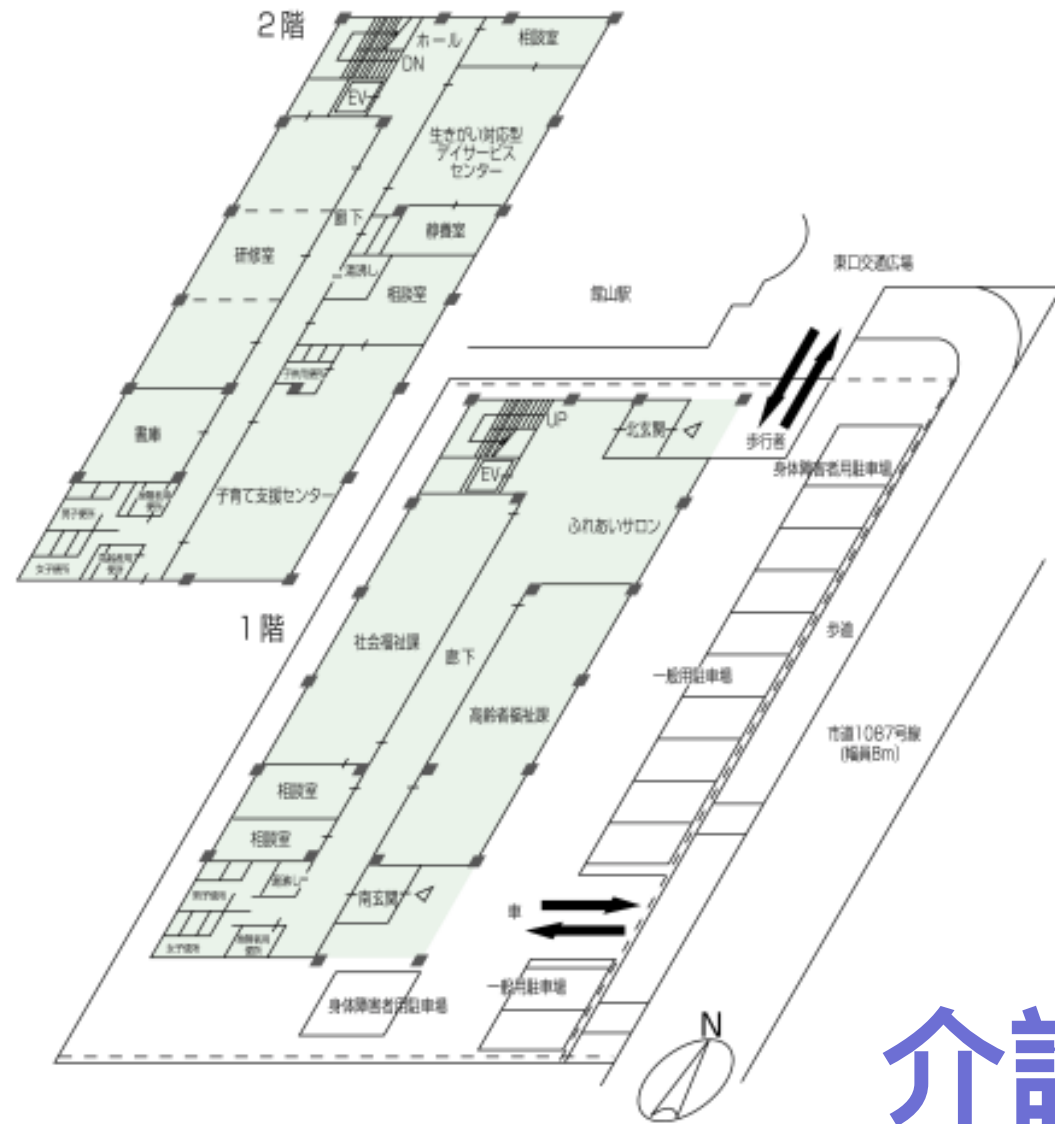

介護・福祉情報センター（仮称）

少子高齢化に対応し 館山駅東口に建設

高齢者介護や子育てなどを支援する施設「介護・福祉情報センター（仮称）」を館山駅東口の市有地に建設する計画です。この施設は、社会福祉課、高齢者福祉課、市民課の一部機能の他、生きがい対応型デイサービスセンターや子育て支援センターなど福祉に関するあらゆる情報を発信する施設をめざしています。

問合せ／高齢者福祉課高齢対策係 ☎22 3111 内線584

高齢化と少子化に対応した福祉の拠点として、「介護・福祉情報センター（仮称）」を建設する計画です。場所は館山駅東口の現在駐車場として使用している約千400平方メートルの市有地。鉄骨2階建てで延べ床面積は約千平方メートル。隣接する駅舎との調和からオレンジ瓦に白壁の南欧風の建物。建設費は約4億円。

1階には市の社会福祉課と高齢者福祉課を現在の庁舎から移す他、住民票や印鑑証明の交付ができるよう市民課の一部機能も併設します。また市内4カ所にある地域型在宅介護支援センターを統括する

基幹型在宅介護支援センターも設置します。

2階には家に閉じこもりがちな高齢者や軽度の支援が必要な高齢者などに対し介護予防として、デイサービスを行う生きがい対応型デイサービスセンター、育児不安などの相談指導やファミリーサポートセンター事業を行うとともに、友達づくりなどを行う場として提供する子育て支援センターを設置します。その他、介護サービスの向上、人材育成などを行う研修室なども設置します。（左図参照）

まもなく実施設計を行い、来年度に着工。平成15年秋には完成の見込みです。

1人ひとりの能力と個性を伸ばし、 未来を創造する人材を

館山市立西岬小学校（小澤 壯夫校長、児童数145名）が創立20周年の節目を迎え、先月17日、同校体育館に児童、PTA、学校関係者など275人が出席して、記念式典が行われました。

昭和57年4月、当時の東小学校和西小学校が統合して、現在の西岬小学校が開校。昨年度までの卒業生は716人を数えています。

「この自然に恵まれた西岬の地で育った子どもたち1人ひとりの優れた能力とすばらし

い個性を伸ばし、明るく夢と希望に満ちた未来を創造する人材の育成に邁進したい」と式辞の中で、小澤校長。